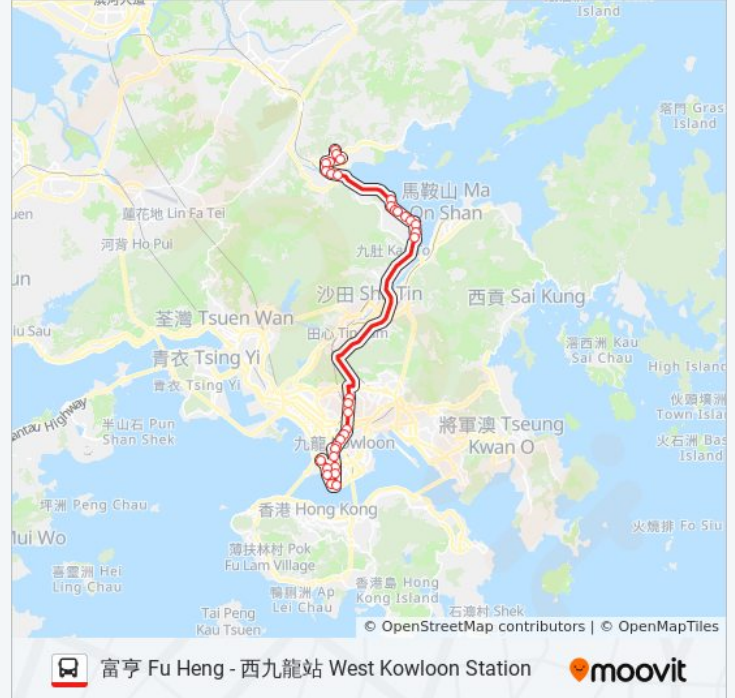

## 巴士271B的資訊

方向: 西九龍站 West Kowloon Station

站點數量: 33

行車時間: 99 分

途經車站:

Biotechnology

水上活動中心 Water Sports Centre

馬料水公眾碼頭 MA Liu Shui Public Pier

加士居道 Gascoigne Road

尖沙咀德成街 Tak Shing Street Tsim Sha Tsui

金巴利道 Kimberly Road

中間道 Middle Road

九龍公園徑 Kowloon Park Drive

中港城 China Hong Kong City

柯士甸站 Austin Station

西九龍站總站 West Kowloon Station Bus Terminus