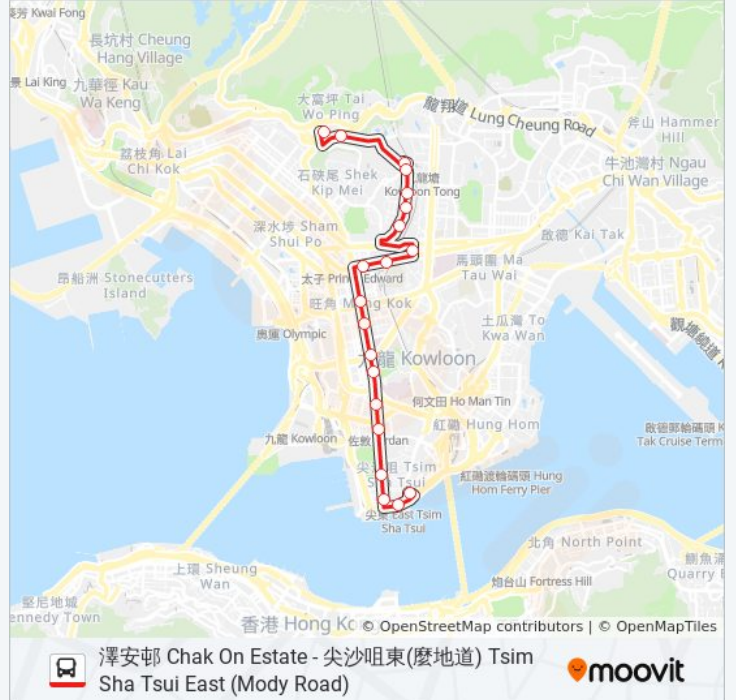

油麻地碧街 Pitt Street Yau MA Tei

油麻地永星里 Wing Sing Lane Yau MA Tei

西貢街 Saigon Street

尖沙咀德成街 Tak Shing Street Tsim Sha Tsui

金馬倫道 Cameron Road

中間道 Middle Road

尖東站 East Tsim Sha Tsui Station

尖沙咀東(麼地道)總站 Tsim Sha Tsui East (Mody

巴士203S的服務時間表

往尖沙咀東(麼地道) Tsim Sha Tsui East (Mody Road)方向的時間表

星期日	無服務
星期一	07:45
星期二	07:45
星期三	07:45
星期四	07:45
星期五	07:45
星期六	07:45

巴士203S的資訊

方向: 尖沙咀東(麼地道) Tsim Sha Tsui East (Mody Road)

站點數量: 20

行車時間: 44 分

途經車站: