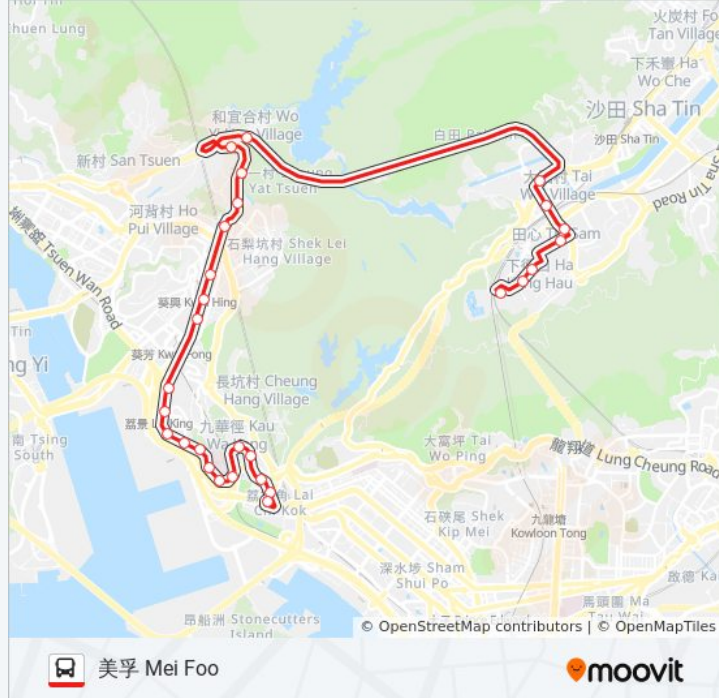

清麗商場 Ching Lai Commercial Centre

九華徑 Kau Wa Keng

華荔邨 Wah Lai Estate

荔灣道 Lai Wan Road

蘭秀道 Nassau Street

美孚巴士總站 Mei Foo Bus Terminus

方向: 顯徑 Hin Keng

29 站

[查看服務時間表](#)

美孚巴士總站 Mei Foo Bus Terminus

蘭秀道 Nassau Street

荔灣道 Lai Wan Road

九華徑 Kau Wa Keng

荔灣花園 Lai Chi Kok Bay Garden

清麗商場 Ching Lai Commercial Centre

瑪嘉烈醫院 Princess Margaret Hospital