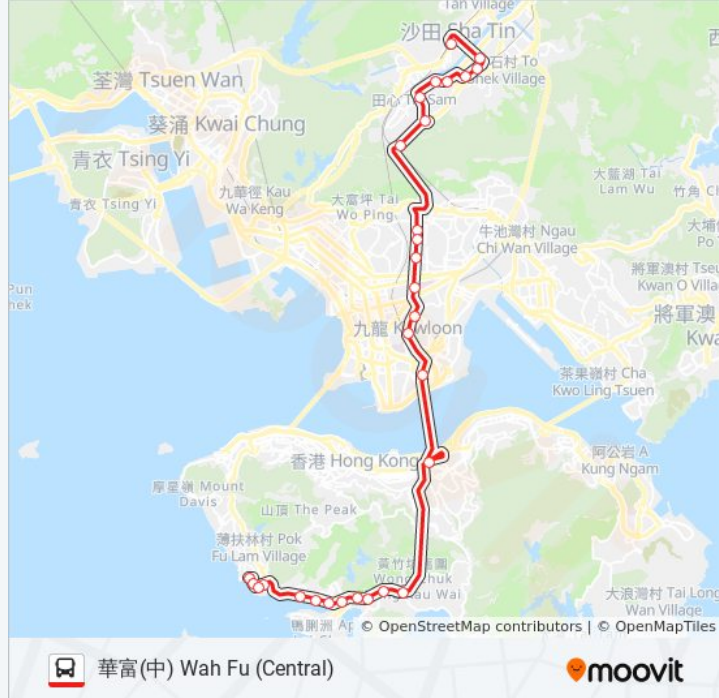

景隆街 Cannon Street

香港仔隧道收費廣場 Aberdeen Tunnel Toll Plaza

海洋公園 Ocean Park

黃竹坑遊樂場 Wong Chuk Hang Recreation Ground

南朗山道 Nam Long Shan Road

勝利工廠大廈 Victory Factory Building

逸港居 Ocean Court

香港仔海濱公園 Aberdeen Promenade

香港仔魚類批發市場 Aberdeen Wholesale Fish Market

田灣街 Tin Wan Street

華富邨華樂樓 Wah Lok House Wah Fu Estate

華富商場 Wah Fu Commercial Complex

華富邨華清樓 Wah Ching House Wah Fu Estate

華富(中) Wah Fu (Central)

你可以在moovitapp.com下載巴士170的PDF服務時間表和線路圖。使用 [Moovit 應用程式](#) 查詢香港的巴士到站時間、列車時刻表以及公共交通出行指南。

[關於Moovit](#) · [MaaS解決方案](#) · [城市列表](#) · [Moovit社群](#)

© 2024 Moovit - 保留所有權利

查看實時到站時間