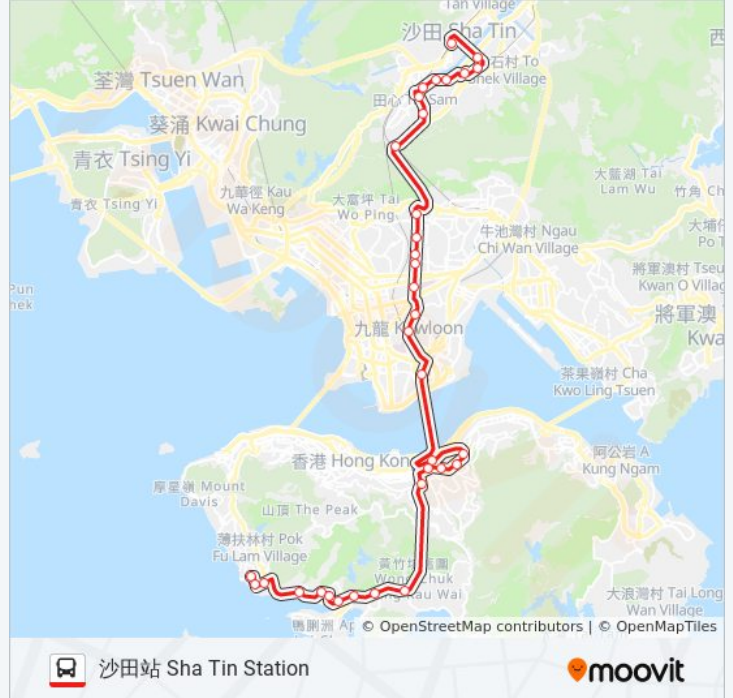

大圍站 Tai Wai Station

車公廟 Che Kung Temple

秦石邨 Chun Shek Estate

乙明邨街 Jat Min Chuen Street

沙角邨 Sha Kok Estate

田園閣 Greenfield Court

沙田站巴士總站 Sha Tin Station B/T

方向: 華富(中) Wah Fu (Central)

巴士170的資訊

方向: 華富(中) Wah Fu (Central)

站點數量: 30

行車時間: 51 分

途經車站:

景隆街 Cannon Street

香港仔隧道收費廣場 Aberdeen Tunnel Toll Plaza

海洋公園 Ocean Park