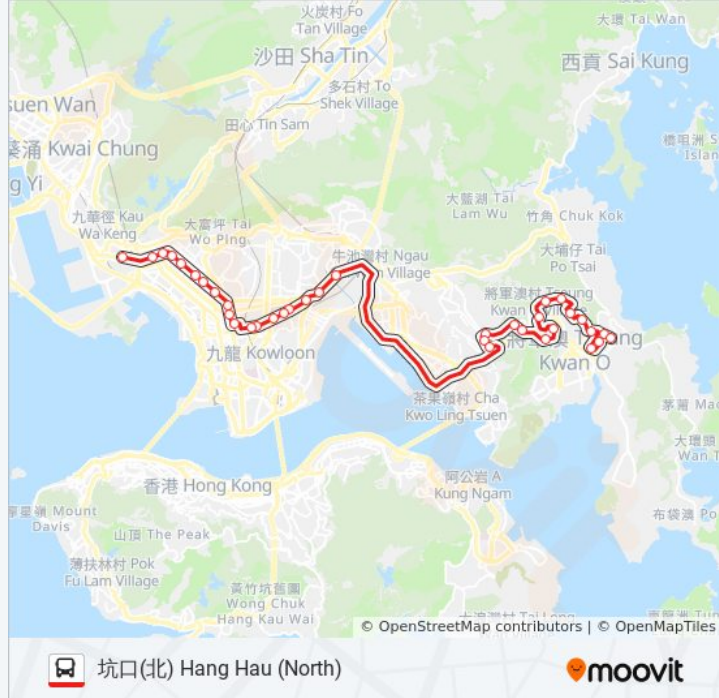

坑口(北)(將軍澳醫院) Hang Hau (North) (Tseung Kwan O Hospital)