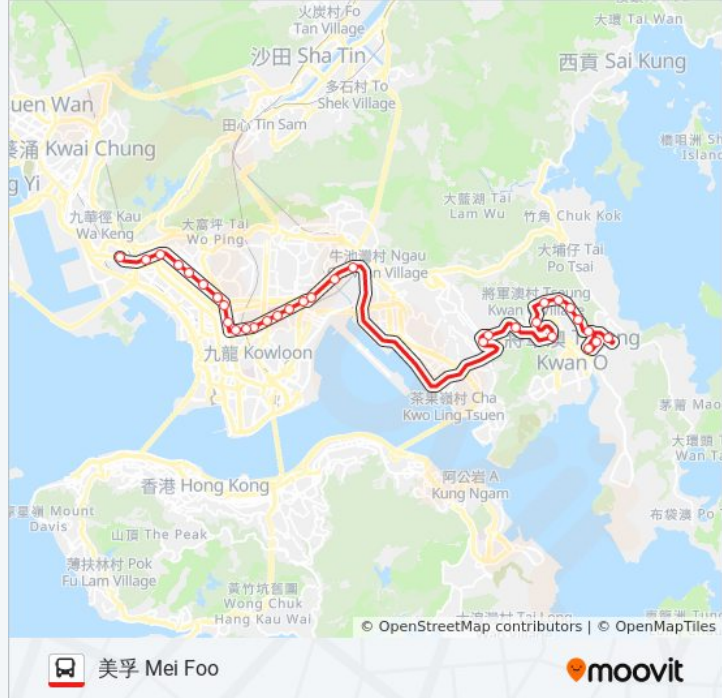

太子站 Prince Edward Station

楓樹街 Maple Street

北河街 Pei Ho Street

怡閣苑 Yee Kok Court

長沙灣遊樂場 Cheung Sha Wan Playground

長沙灣徑 Cheung Sha Wan Path

長沙灣長荔街 Cheung Lai Street Cheung Sha Wan

美孚巴士總站 Mei Foo Bus Terminus