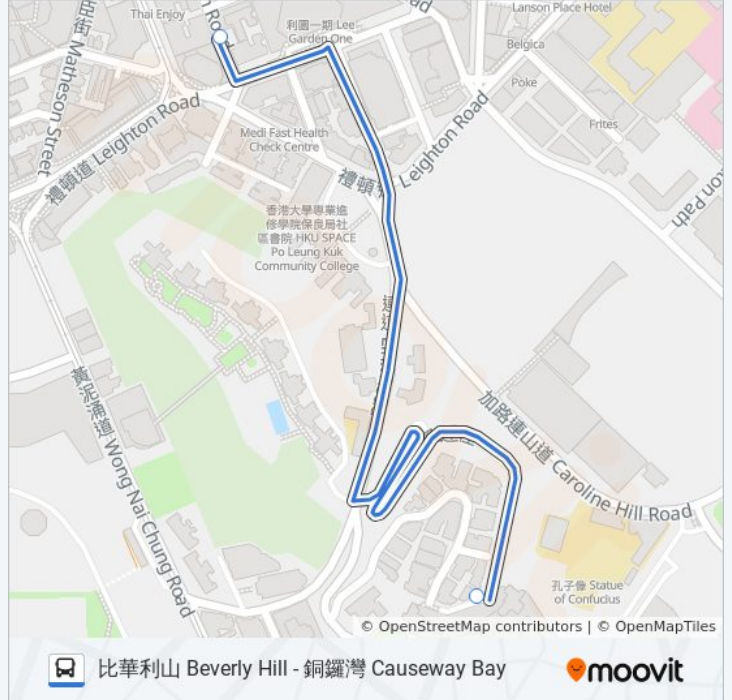

HR51

比華利山 Beverly Hill - 銅鑼灣 Causeway Bay

下載應用程式

巴士HR51((比華利山 Beverly Hill - 銅鑼灣 Causeway Bay))共有4條行車路線。工作日的服務時間為：
(1) 比華利山(利園山道開) Beverly Hill (From Lee Gdn Rd): 18:55 - 20:00(2) 比華利山(白沙道開) Beverly Hill (From Pak Sha Rd): 07:25 - 18:50(3) 銅鑼灣(利園山道) Causeway Bay (Lee Garden Road): 18:50 - 19:50(4) 銅鑼灣(白沙道) Causeway Bay (Pak Sha Road): 07:15 - 18:45
使用Moovit找到巴士HR51離你最近的站點，以及巴士HR51下班車的到站時間。

方向: 比華利山(利園山道開) Beverly Hill (From Lee Gdn Rd)

2 站

[查看服務時間表](#)

利園山道 Lee Garden Road

比華利山 Beverly Hill

巴士HR51的服務時間表

往比華利山(利園山道開) Beverly Hill (From Lee Gdn Rd)方向的時間表

星期日	無服務
星期一	18:55 - 20:00
星期二	18:55 - 20:00
星期三	18:55 - 20:00
星期四	18:55 - 20:00
星期五	無服務
星期六	無服務

巴士HR51的資訊

方向: 比華利山(利園山道開) Beverly Hill (From Lee Gdn Rd)

站點數量: 2

行車時間: 3 分

途經車站:

方向: 比華利山(白沙道開) Beverly Hill (From Pak Sha Rd)

2 站

[查看服務時間表](#)

站點數量: 2

行車時間: 3 分

途經車站:

方向: 銅鑼灣(白沙道) Causeway Bay (Pak Sha Road)

2 站

[查看服務時間表](#)

比華利山 Beverly Hill

白沙道 Pak Sha Road