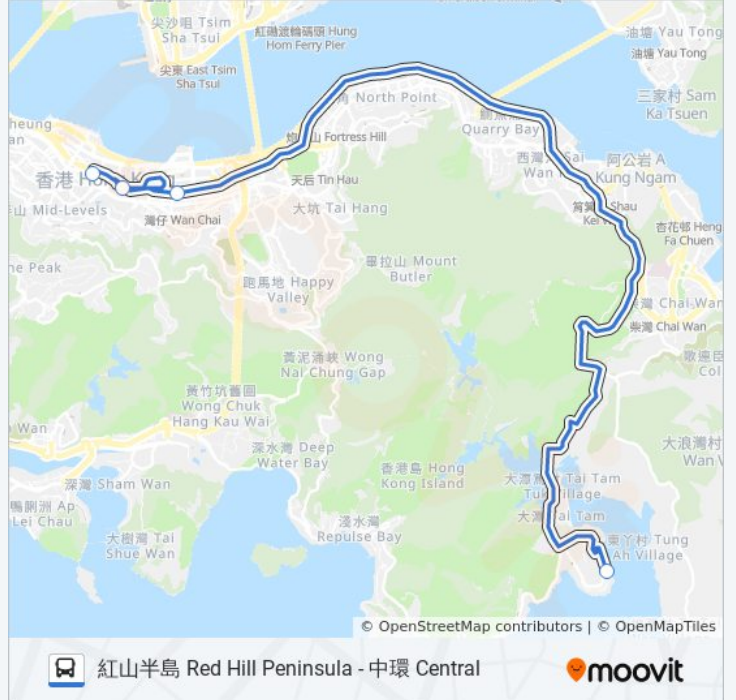

方向: 中環 Central

4 站

[查看服務時間表](#)

紅山半島 Red Hill Peninsula

六國酒店 Gloucester Luk Kwok

海富中心 Admiralty Centre

會所街 Club Street

巴士HR59的服務時間表

往中環 Central方向的時間表

星期日	無服務
星期一	07:15 - 10:00
星期二	07:15 - 10:00
星期三	07:15 - 10:00
星期四	07:15 - 10:00
星期五	無服務
星期六	無服務

巴士HR59的資訊

方向: 中環 Central

站點數量: 4

行車時間: 19 分

途經車站:

方向: 紅山半島 Red Hill Peninsula