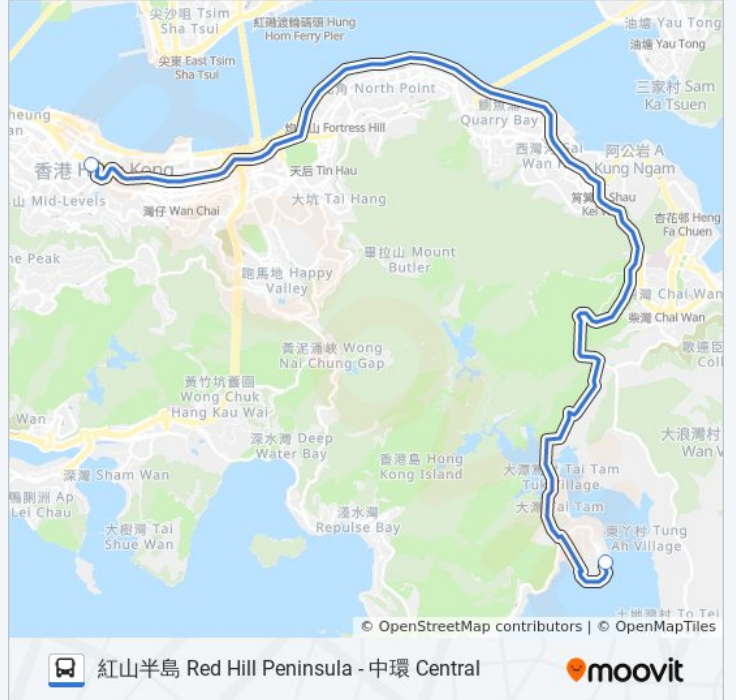

你可以在moovitapp.com下載巴士HR59的PDF服務時間表和線路圖。使用 [Moovit 應用程式](#) 查詢香港的巴士到站時間、列車時刻表以及公共交通出行指南。

[關於Moovit](#) · [MaaS解決方案](#) · [城市列表](#) · [Moovit社群](#)

© 2024 Moovit - 保留所有權利

查看實時到站時間