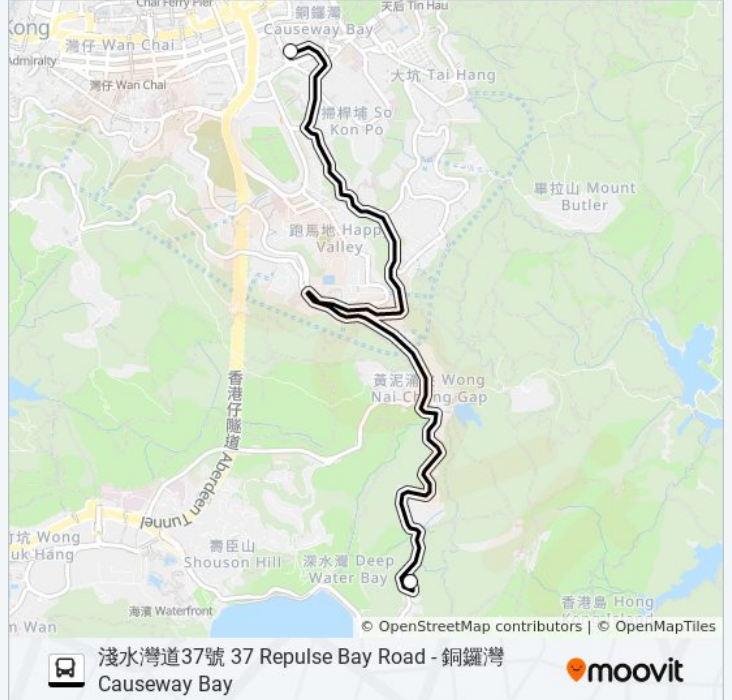

巴士HR60的資訊

方向: 淺水灣道37號 37 Repulse Bay Road

站點數量: 2

行車時間: 7 分

途經車站:

方向: 銅鑼灣 Causeway Bay

2 站

[查看服務時間表](#)

淺水灣道37號 37 Repulse Bay Road

利園山道 Lee Garden Road

巴士HR60的服務時間表

往銅鑼灣 Causeway Bay 方向的時間表

星期日	07:40 - 19:20
星期一	07:40 - 19:20
星期二	07:40 - 19:20
星期三	07:40 - 19:20
星期四	07:40 - 19:20
星期五	07:40 - 19:20
星期六	07:40 - 19:20

巴士HR60的資訊

方向: 銅鑼灣 Causeway Bay

站點數量: 2

行車時間: 7 分

途經車站:

你可以在moovitapp.com下載巴士HR60的PDF服務時間表和線路圖。使用 [Moovit 應用程式](#) 查詢香港的巴士到站時間、列車時刻表以及公共交通出行指南。

[關於Moovit](#) · [MaaS解決方案](#) · [城市列表](#) · [Moovit社群](#)

© 2024 Moovit - 保留所有權利

查看實時到站時間