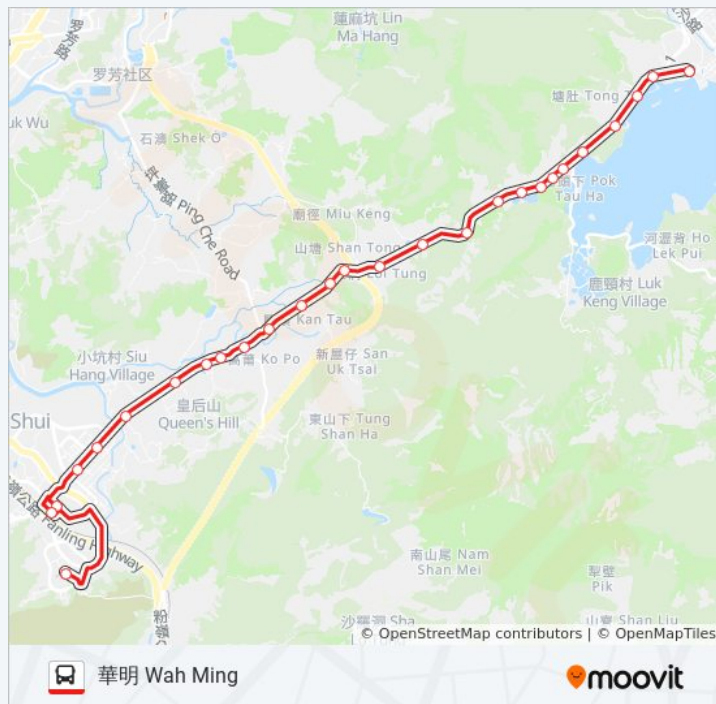

石橋頭村 Shek Kiu Tau Tsuen

麻雀嶺 MA Tseuk Leng

下禾坑 Ha Wo Hang

禾坑 Wo Hang

萬屋邊 Man Uk Pin

萊洞 Loi Tung

磚窰 Chun Yiu

大塘湖 Tai Tong Wu

馬尾下 MA Mei Ha

孔嶺 Hung Leng

高埔 Ko Po

流水響 Lau Shui Heung

軍地 Kwan Tei

新圍軍營 San Wai Barracks

龍躍頭 Lung Yeuk Tau

安樂村 on LOK Tsuen

粉嶺樂和街 LOK Wo Street Fanling

粉嶺站轉車站 - 祥華邨 Fanling Station Bbi -
Cheung Wah Estate

粉嶺站 Fanling Station

華明總站 Wah Ming B/T

巴士78K的資訊

方向: 華明 Wah Ming

站點數量: 27

行車時間: 34 分

途經車站:

你可以在moovitapp.com下載巴士78K的PDF服務時間表和線路圖。使用 [Moovit 應用程式](#) 查詢香港的巴士到站時間、列車時刻表以及公共交通出行指南。

[關於Moovit](#) · [MaaS解決方案](#) · [城市列表](#) · [Moovit社群](#)

© 2024 Moovit - 保留所有權利

查看實時到站時間