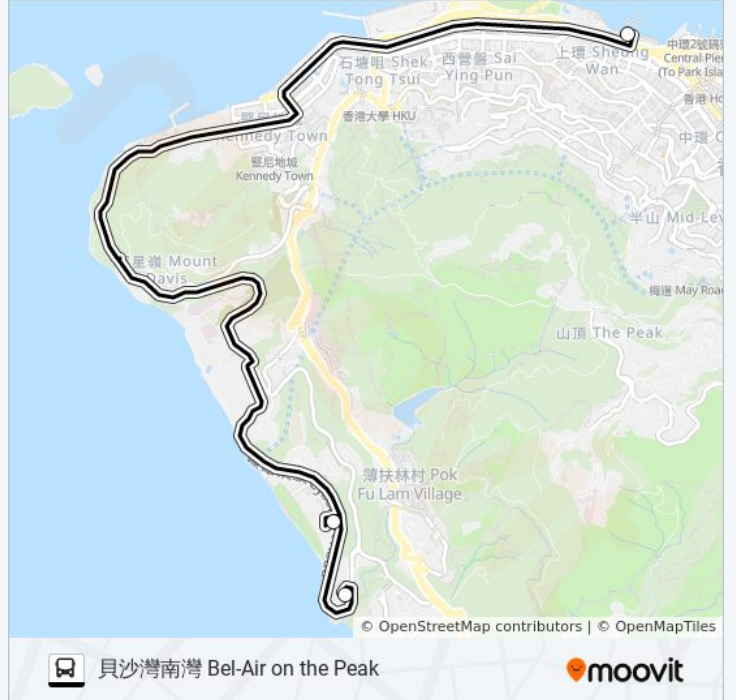

### 巴士HR82的服務時間表

往貝沙灣南灣 Bel-Air on the Peak 方向的時間表

星期日	08:00 - 20:25
星期一	06:55 - 20:25
星期二	06:55 - 20:25
星期三	06:55 - 20:25
星期四	06:55 - 20:25
星期五	08:00 - 20:25
星期六	08:00 - 20:25

### 巴士HR82的資訊

方向: 貝沙灣南灣 Bel-Air on the Peak

站點數量: 3

行車時間: 28 分

途經車站:

你可以在moovitapp.com下載巴士HR82的PDF服務時間表和線路圖。使用 [Moovit 應用程式](#) 查詢香港的巴士到站時間、列車時刻表以及公共交通出行指南。

[關於Moovit](#) · [MaaS解決方案](#) · [城市列表](#) · [Moovit社群](#)