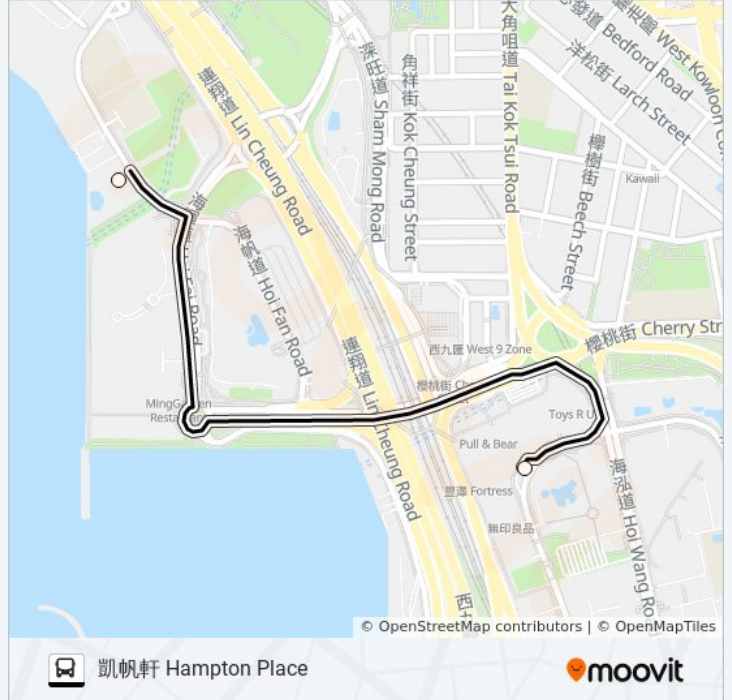

🚌 KR15

凱帆軒 Hampton Place

下載應用程式

巴士KR15((凱帆軒 Hampton Place))共有2條行車路線。工作日的服務時間為：
(1) 凱帆軒 Hampton Place: 10:08 - 22:23(2) 奧海城二期 Olympian City 2: 10:00 - 22:30
使用Moovit找到巴士KR15離你最近的站點，以及巴士KR15下班車的到站時間。

方向: 凱帆軒 Hampton Place

2 站

[查看服務時間表](#)

奧海城二期 Olympian City 2

凱帆軒 Hampton Place

巴士KR15的服務時間表

往凱帆軒 Hampton Place方向的時間表

星期日	09:08 - 22:53
星期一	10:08 - 22:23
星期二	10:08 - 22:23
星期三	10:08 - 22:23
星期四	10:08 - 22:23
星期五	09:08 - 22:53
星期六	09:08 - 22:53

巴士KR15的資訊

方向: 凱帆軒 Hampton Place

站點數量: 2

行車時間: 4 分

途經車站:

方向: 奧海城二期 Olympian City 2

2 站

[查看服務時間表](#)

凱帆軒 Hampton Place

奧海城二期 Olympian City 2

巴士KR15的服務時間表

往奧海城二期 Olympian City 2方向的時間表

星期日	09:00 - 23:00
星期一	10:00 - 22:30
星期二	10:00 - 22:30
星期三	10:00 - 22:30
星期四	10:00 - 22:30
星期五	09:00 - 23:00
星期六	09:00 - 23:00