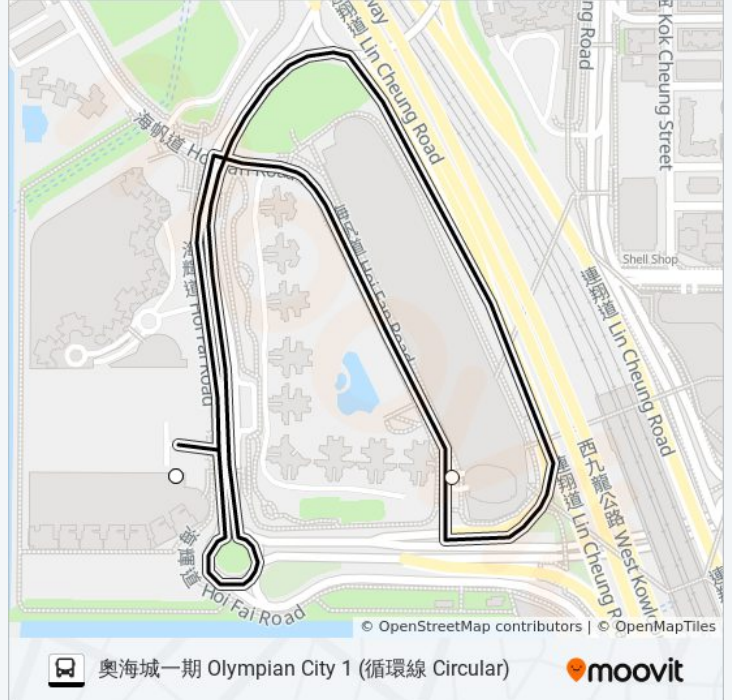

KR17

奧海城一期 Olympian City 1 (循環線 Circular)

下載應用程式

巴士KR17((奧海城一期 Olympian City 1 (循環線 Circular)))共有2條行車路線。工作日的服務時間為：
(1) 奧海城一期 Olympian City 1 (循環線 Circular): 07:05 - 22:50(2) 奧海城二期 Olympian City 2 (循環線 Circular): 10:05 - 16:45

使用Moovit找到巴士KR17離你最近的站點，以及巴士KR17下班車的到站時間。

方向: 奧海城一期 Olympian City 1 (循環線 Circular)

3 站

[查看服務時間表](#)

一號銀海 One Silver Sea

奧海城一期 Olympian City 1

一號銀海 One Silver Sea

巴士KR17的服務時間表

往奧海城一期 Olympian City 1 (循環線 Circular)方向的時間表

星期日	07:05 - 22:50
星期一	07:05 - 22:50
星期二	07:05 - 22:50
星期三	07:05 - 22:50
星期四	07:05 - 22:50
星期五	07:05 - 22:50
星期六	07:05 - 22:50

巴士KR17的資訊

方向: 奧海城一期 Olympian City 1 (循環線 Circular)

站點數量: 3

行車時間: 7 分

途經車站:

方向: 奧海城二期 Olympic City 2 (循環線 Circular)

3 站

[查看服務時間表](#)

一號銀海 One Silver Sea

奧海城二期 Olympic City 2