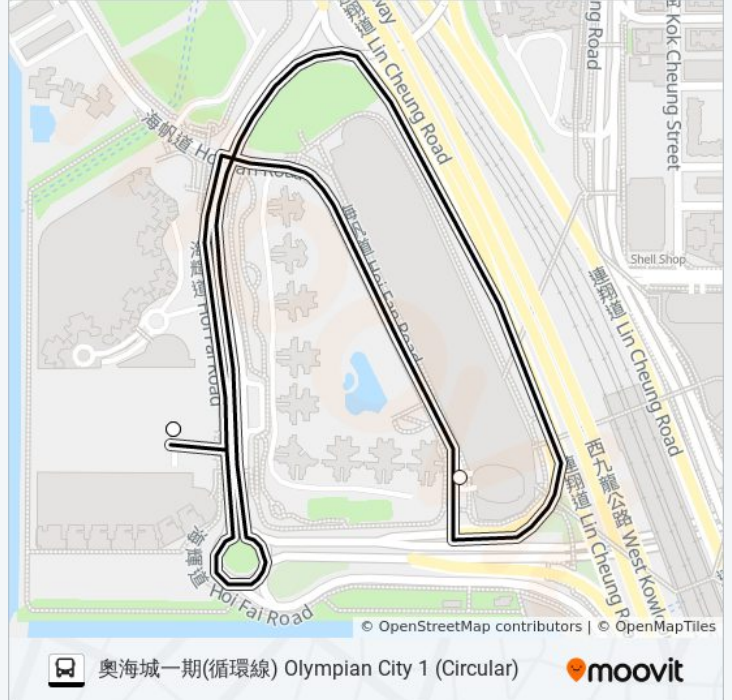

🚌 KR18

奧海城一期(循環線) Olympian City 1 (Circular)

下載應用程式

巴士KR18((奧海城一期(循環線) Olympian City 1 (Circular)))僅有一條行車路線。工作日的服務時間為：
(1) 奧海城一期(循環線) Olympian City 1 (Circular): 07:00 - 22:45
使用Moovit找到巴士KR18離你最近的站點，以及巴士KR18下班車的到站時間。

方向: 奧海城一期(循環線) Olympian City 1 (Circular)

3 站

[查看服務時間表](#)

瓏璽 Imperial Cullinan

奧海城一期 Olympian City 1

瓏璽 Imperial Cullinan

巴士KR18的服務時間表

往奧海城一期(循環線) Olympian City 1 (Circular)方向的時間表

星期日	07:00 - 22:45
星期一	07:00 - 22:45
星期二	07:00 - 22:45
星期三	07:00 - 22:45
星期四	07:00 - 22:45
星期五	07:00 - 22:45
星期六	07:00 - 22:45

巴士KR18的資訊

方向: 奧海城一期(循環線) Olympian City 1 (Circular)

站點數量: 3

行車時間: 6 分

途經車站:

你可以在moovitapp.com下載巴士KR18的PDF服務時間表和線路圖。使用 [Moovit 應用程式](#) 查詢香港的巴士到站時間、列車時刻表以及公共交通出行指南。