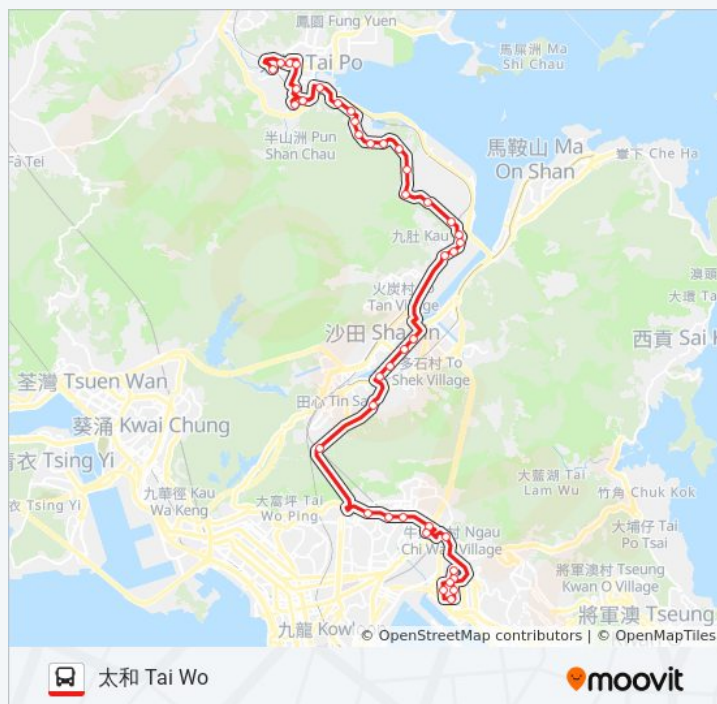

大埔安慈路 on Chee Road Tai Po

太和邨 Tai Wo Estate

太和總站 Tai Wo B/T

站點數量: 41

行車時間: 73 分

途經車站:

你可以在moovitapp.com下載巴士74A的PDF服務時間表和線路圖。使用 [Moovit 應用程式](#) 查詢香港的巴士到站時間、列車時刻表以及公共交通出行指南。

[關於Moovit](#) · [MaaS解決方案](#) · [城市列表](#) · [Moovit社群](#)