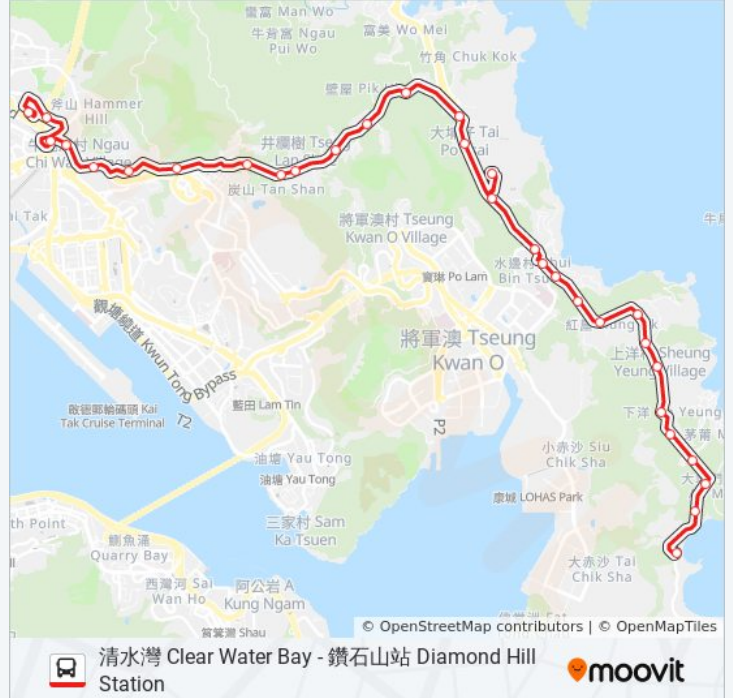

大埔仔坳 Tai Po Tsai Kau

打鼓嶺新村 Ta Kwu Ling San Tsuen

壁屋 Pik Uk

白石窩 Pak Shek Wo

井欄樹 Tseng Lan Shue

龍窩村 Lung Wo Village

安達臣道 Anderson Road

德望學校 Good Hope School

彩雲邨 Choi Wan Estate

彩虹站 Choi Hung Station

紅萼樓 Hung Ngok House

錦雲樓 Kam Wan House

志蓮淨苑 Chi Lin Nunnery

鑽石山站總站 Diamond Hill Station B/T

你可以在moovitapp.com下載巴士91的PDF服務時間表和線路圖。使用 [Moovit 應用程式](#) 查詢香港的巴士到站時間、列車時刻表以及公共交通出行指南。

[關於Moovit](#) · [MaaS解決方案](#) · [城市列表](#) · [Moovit社群](#)

© 2023 Moovit - 版權所有

查看實時到站時間