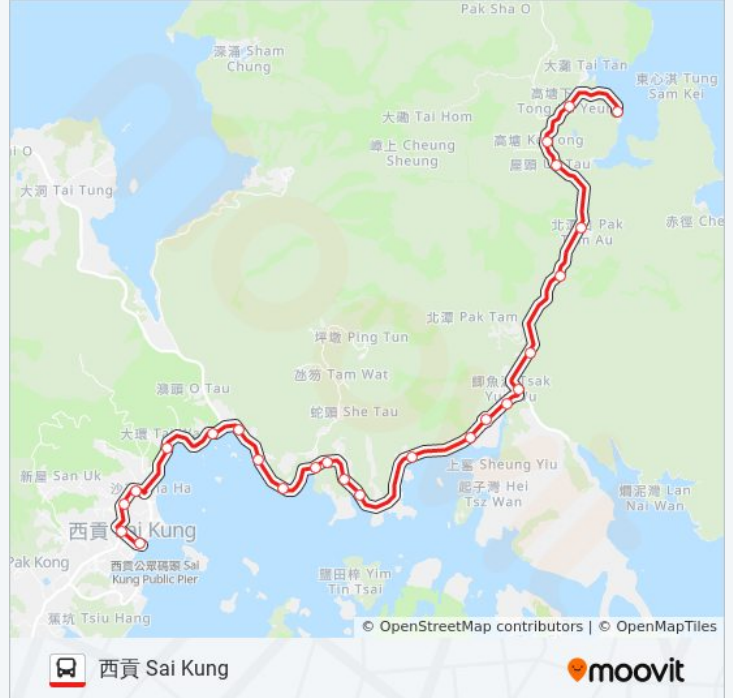

Village

北潭凹管理站 Pak Tam Au Management Centre

北潭凹 Pak Tam Au

屋頭 Uk Tau

高塘 Ko Tong

大灘 Tai Tan

大灘燒烤場 Tai Tan Barbecue Site

黃石碼頭 Wong Shek Pier

黃石碼頭總站 Wong Shek Pier B/T

你可以在moovitapp.com下載巴士94的PDF服務時間表和線路圖。使用 [Moovit 應用程式](#) 查詢香港的巴士到站時間、列車時刻表以及公共交通出行指南。

[關於Moovit](#) · [MaaS解決方案](#) · [城市列表](#) · [Moovit社群](#)

© 2024 Moovit - 保留所有權利

查看實時到站時間