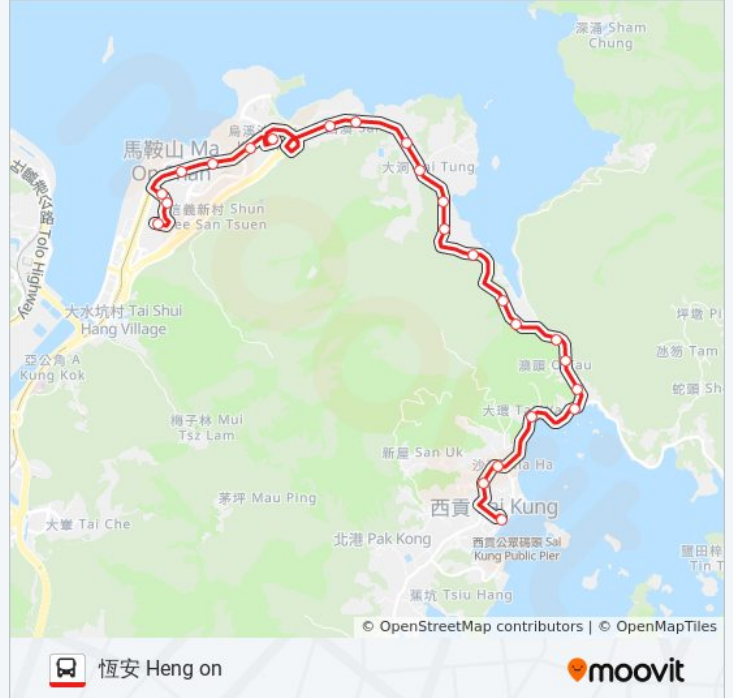

99

恆安 Heng on

以網頁模式查看

巴士99(恆安 Heng on)共有2條行車路線。工作日的服務時間為：
(1) 恆安 Heng on: 06:05 - 23:50(2) 西貢 Sai Kung: 06:00 - 23:50
使用Moovit找到巴士99離你最近的站點，以及巴士99下班車的到站時間。

方向: 恆安 Heng on

24 站

[查看服務時間表](#)

西貢總站 Sai Kung B/T
沙角尾 Sha Kok Mei
木棉山 Muk Min Shan
大環 Tai Wan
麥邊 Mak Pin
西沙路黃竹灣 Sai Sha Road Wong Chuk Wan
澳頭 O Tau
澳頭新村 O Tau New Village
水浪窩 Shui Long Wo
企嶺下老圍 Kei Ling Ha Lo Wai
企嶺下新圍 Kei Ling Ha San Wai
西徑 Sai Keng
瓦窰頭 Nga Yiu Tau
田寮 Tin Liu
輦下 Che Ha
西澳 Sai O
樟木頭帝琴灣 Symphony Bay, Cheung Muk Tau
烏溪沙站 Wu Kai Sha Station
利安邨 Lee on Estate
富寶花園 Saddle Ridge Garden
馬鞍山市中心 MA on Shan Town Centre
馬鞍山運動場 MA on Shan Sports Ground

耀安邨 Yiu on Estate

恆安巴士總站 Heng on B/T

方向: 西貢 Sai Kung

23 站

[查看服務時間表](#)

恆安巴士總站 Heng on B/T

馬鞍山運動場 MA on Shan Sports Ground

海栢花園 Bayshore Towers