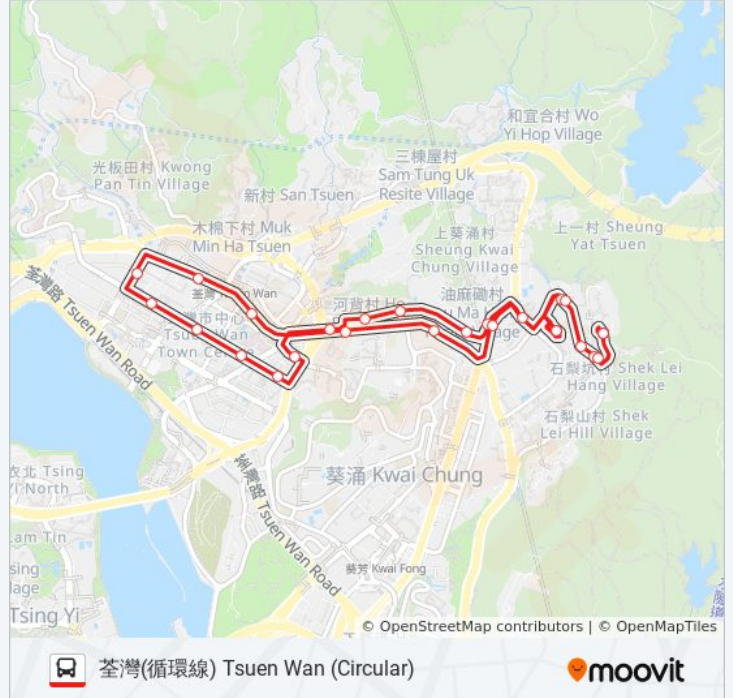

北葵涌街市 North Kwai Chung Market

石蔭東邨 Shek Yam East Estate

安蔭邨豐蔭樓 Fung Yam House on Yam Estate

安蔭巴士總站 on Yam B/T

你可以在moovitapp.com下載巴士235的PDF服務時間表和線路圖。使用 [Moovit 應用程式](#) 查詢香港的巴士到站時間、列車時刻表以及公共交通出行指南。

[關於Moovit](#) · [MaaS解決方案](#) · [城市列表](#) · [Moovit社群](#)

© 2023 Moovit - 版權所有

查看實時到站時間