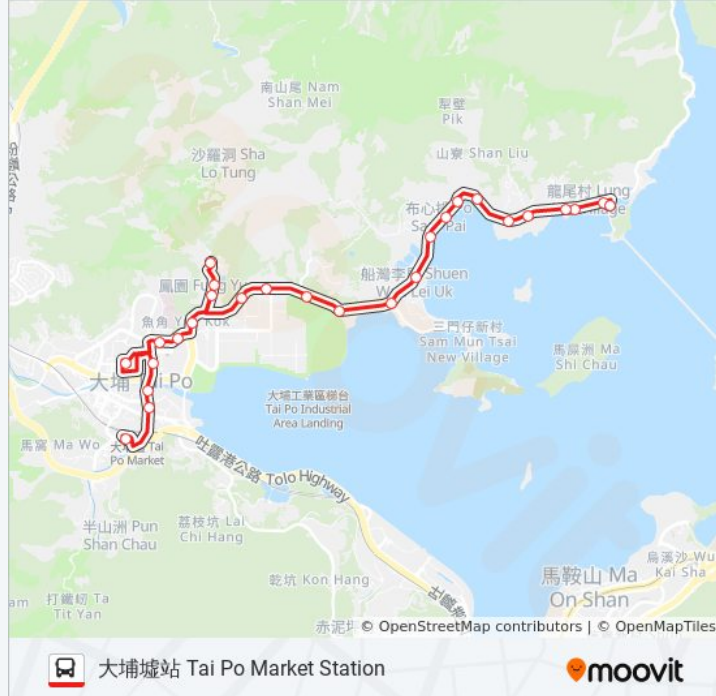

巴士72C的服務時間表

往大埔墟站 Tai Po Market Station方向的時間表

星期日	無服務
星期一	06:55
星期二	06:55
星期三	06:55
星期四	06:55
星期五	06:55
星期六	無服務

巴士72C的資訊

方向: 大埔墟站 Tai Po Market Station

站點數量: 27

行車時間: 63 分

途經車站:

大埔中心總站 Tai Po Central B/T

新興花園 Sun Hing Garden

廣福邨廣智樓 Kwong Chi House Kwong Fuk Estate

廣福球場 Kwong Fuk Playground

大埔墟站 Tai Po Market Station

你可以在moovitapp.com下載巴士72C的PDF服務時間表和線路圖。使用 [Moovit 應用程式](#) 查詢香港的巴士到站時間、列車時刻表以及公共交通出行指南。