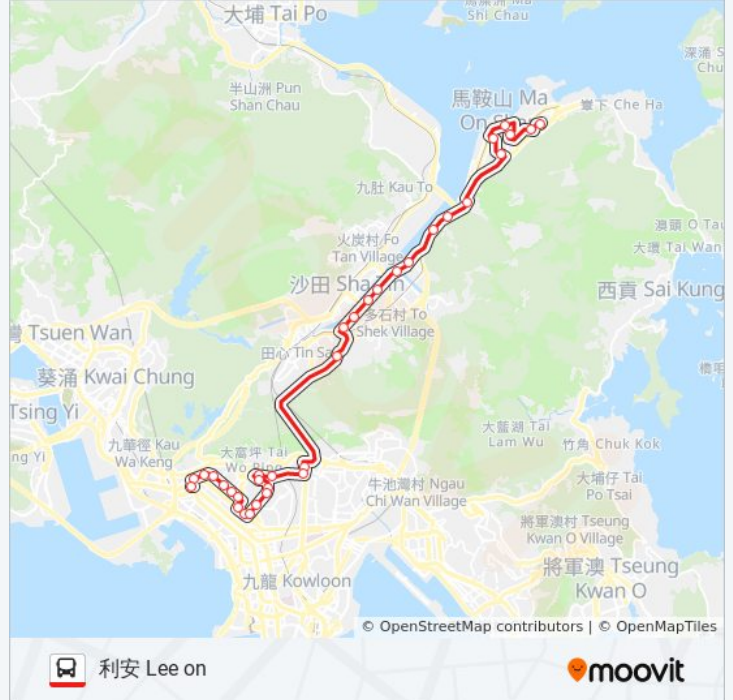

麗豪酒店 Regal Riverside Hotel

富豪花園 Belair Garden

沙田第一城 City One Shatin

石門轉車站 – 濱景花園 Shek Mun Bbi - Ravana Garden

沙田醫院 Shatin Hospital

亞公角 A Kung Kok

富安花園 Chevalier Garden

恆安邨 Heng on Estate

馬鞍山運動場 MA on Shan Sports Ground

海栢花園 Bayshore Towers

馬鞍山警署 MA on Shan Police Station

錦英苑 Kam Ying Court

利安巴士總站 Lee on B/T

方向: 長沙灣 Cheung Sha Wan

30 站

[查看服務時間表](#)

利安巴士總站 Lee on B/T

錦英苑 Kam Ying Court

新港城 Sunshine City

馬鞍山市中心 MA on Shan Town Centre

馬鞍山運動場 MA on Shan Sports Ground

耀安邨耀謙樓 Yiu Him House Yiu on Estate

富安花園 Chevalier Garden

亞公角 A Kung Kok

沙田醫院 Shatin Hospital

石門轉車站 – 新界鄉議局大樓 Shek Mun Bbi - Heung Yee Kuk Building

沙田第一城 City One Shatin

富豪花園 Belair Garden

麗豪酒店 Regal Riverside Hotel

乙明邨 Jat Min Chuen

曾大屋 Tsang Tai Uk

巴士86C的服務時間表

往長沙灣 Cheung Sha Wan 方向的時間表

星期日	05:30 - 23:40
星期一	05:30 - 23:40
星期二	05:30 - 23:40
星期三	05:30 - 23:40
星期四	05:30 - 23:40
星期五	05:30 - 23:40
星期六	05:30 - 23:40

巴士86C的資訊

方向: 長沙灣 Cheung Sha Wan

站點數量: 30

行車時間: 72 分

途經車站: