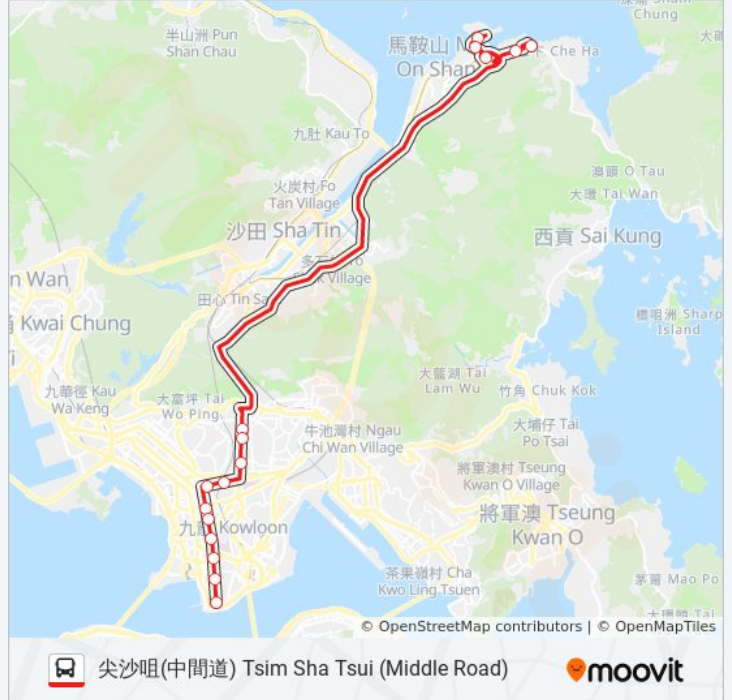

方向: 尖沙咀(中間道) Tsim Sha Tsui (Middle Road)

16 站

[查看服務時間表](#)

泥涌 Nai Chung
樟木頭帝琴灣 Symphony Bay, Cheung Muk Tau
耀沙路 Yiu Sha Rd.
烏溪沙路 Wu Kai Sha Rd.
烏溪沙站 Wu Kai Sha Station
九龍塘聯合道 Junction Road Kowloon Tong
九龍塘站 Kowloon Tong Station
九龍塘會 Kowloon Tong Club
拔萃男書院 Diocesan Boys' School
太子站 Prince Edward Station
旺角奶路臣街 Nelson Street Mong Kok
豉油街 Soy Street
油麻地永星里 Wing Sing Lane Yau MA Tei
長樂街 Cheong LOK Street
聖安德烈堂 St. Andrew's Church
中間道 Middle Road

巴士87E的服務時間表

往尖沙咀(中間道) Tsim Sha Tsui (Middle Road)方向
的時間表

星期日	無服務
星期一	07:40
星期二	07:40
星期三	07:40
星期四	07:40
星期五	07:40
星期六	無服務

巴士87E的資訊

方向: 尖沙咀(中間道) Tsim Sha Tsui (Middle Road)

站點數量: 16

行車時間: 67 分

途經車站: