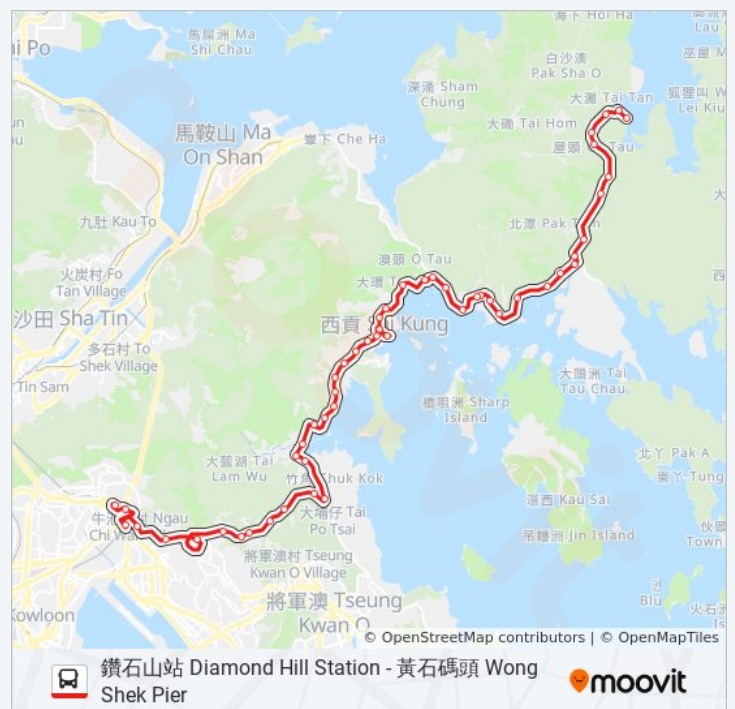

麥邊 Mak Pin

往黃石碼頭 Wong Shek Pier 方向的時間表

星期日	07:30 - 17:00
星期一	無服務
星期二	無服務
星期三	無服務
星期四	無服務
星期五	無服務
星期六	07:30 - 17:00

### 巴士96R的資訊

方向: 黃石碼頭 Wong Shek Pier

站點數量: 51

行車時間: 65 分

途經車站:

大網仔路黃竹灣 Tai Mong Tsai Road Wong Chuk Wan

早禾坑 Tso Wo Hang

鳳秀路 Fung Sau Rd.