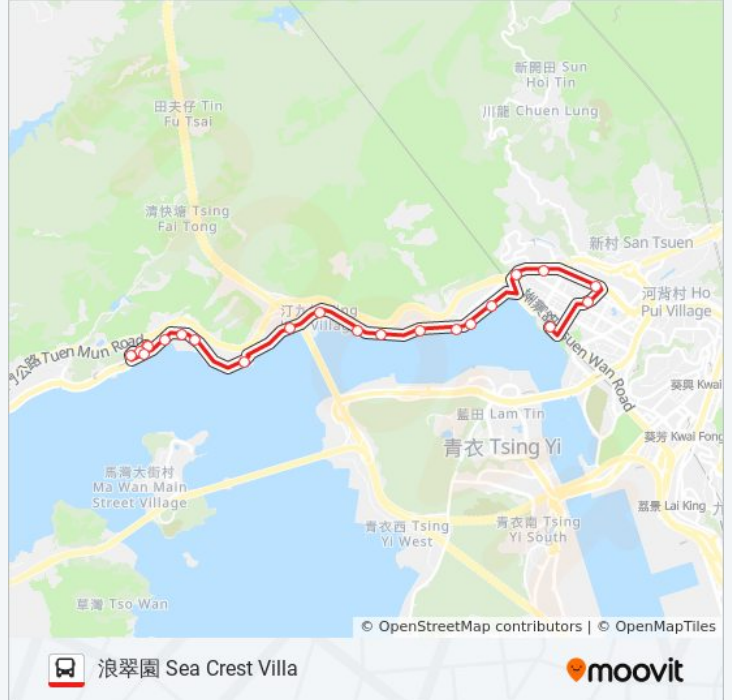

方向: 浪翠園 Sea Crest Villa

22 站

[查看服務時間表](#)

荃灣西站總站 Tsuen Wan West Station B/T
大河道 Tai Ho Road
荃灣富華街 Fu Wah Street Tsuen Wan
荃景圍天橋 Tsuen King Circuit Flyover
柴灣角街 Chai Wan Kok Street
麗城花園第三期 Belvedere Garden Phase 3
灣景花園 Bayview Garden
翠景臺 Greenview Terrace
油柑頭 Yau Kom Tau
近水灣 Approach Beach
南山游泳會 South Mountain Swimming Association
汀九 Ting Kau
麗都灣 Lido Beach
海美灣 Hoi Mei Beach
深井深慈街 Sham Tsz Street Sham Tseng
碧堤半島 Bellagio
深井村 Sham Tseng Tsuen
馬灣碼頭 MA Wan Pier
浪翠園第三期 Sea Crest Villa Phase 3
浪翠園第二期 Sea Crest Villa Phase 2
浪翠園第一期 Sea Crest Villa Phase 1

巴士234B的服務時間表

往浪翠園 Sea Crest Villa方向的時間表

星期日	05:50 - 23:00
星期一	05:50 - 23:00
星期二	05:50 - 23:00
星期三	05:50 - 23:00
星期四	05:50 - 23:00
星期五	05:50 - 23:00
星期六	05:50 - 23:00

巴士234B的資訊

方向: 浪翠園 Sea Crest Villa

站點數量: 22

行車時間: 45 分

途經車站:

方向: 荃灣西站 Tsuen Wan West Station

22 站

[查看服務時間表](#)

浪翠園巴士總站 Sea Crest Villa B/T

浪翠園第二期 Sea Crest Villa Phase 2

浪翠園第三期 Sea Crest Villa Phase 3