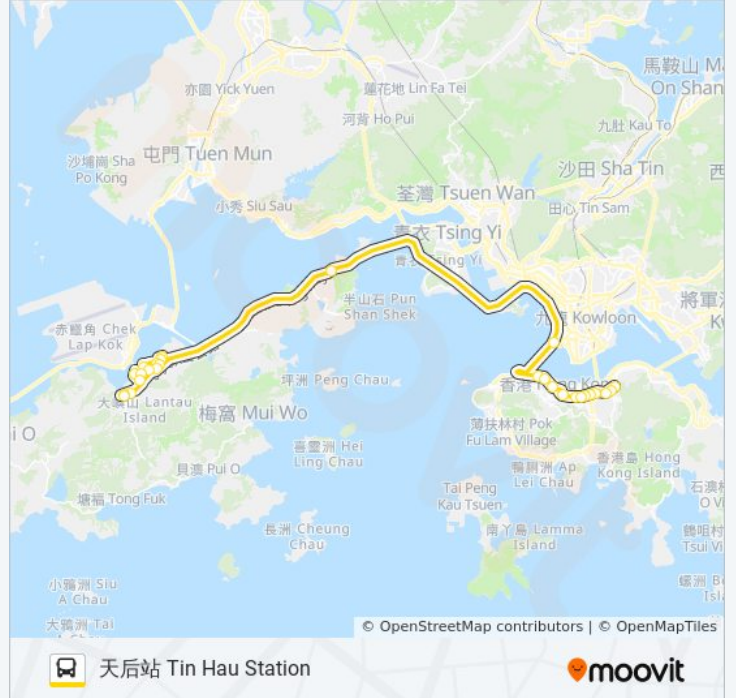

行車時間: 100 分

途經車站:

盧押道 Luard Road

菲林明道 Fleming Road

史釗域道 Stewart Road

杜老誌道 Tonnochy Road

灣仔消防局 Wan Chai Fire Station

糖街 Sugar Street

維多利亞公園 Victoria Park

天后站 Tin Hau Station

方向: 東涌(滿東邨) Tung Chung (Mun Tung Estate)

29 站

[查看服務時間表](#)

天后站 Tin Hau Station

香港中央圖書館 Hong Kong Central Library

希慎廣場 Hysan Place