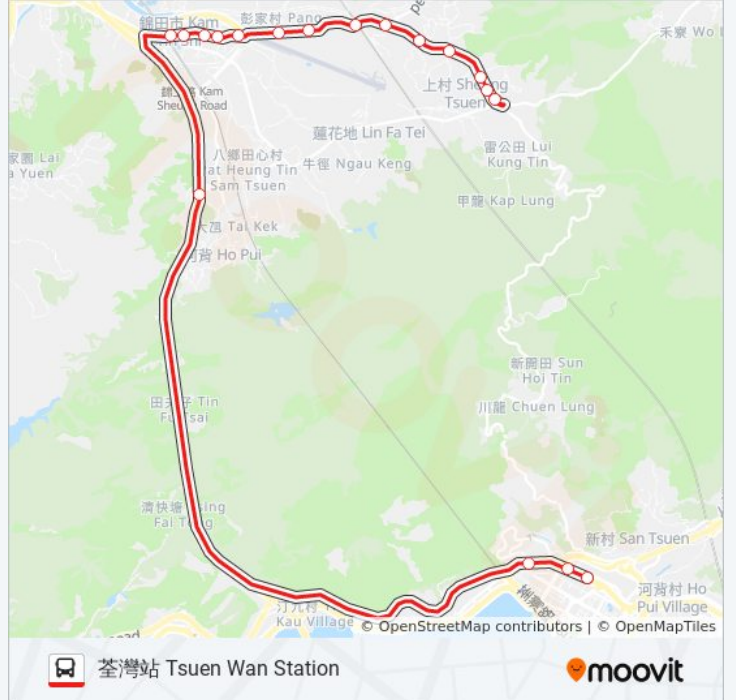

你可以在moovitapp.com下載巴士251M的PDF服務時間表和線路圖。使用 [Moovit 應用程式](#) 查詢香港的巴士到站時間、列車時刻表以及公共交通出行指南。

[關於Moovit](#) · [MaaS解決方案](#) · [城市列表](#) · [Moovit社群](#)

© 2023 Moovit - 版權所有

查看實時到站時間