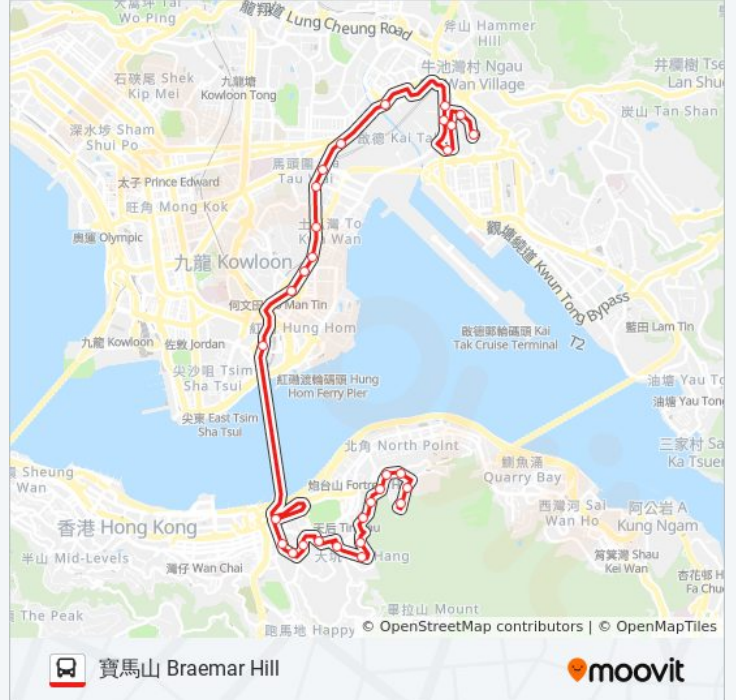

海景台 Seaview Garden

恆景園 Hanking Court

雲峰大廈 Summit Court

賽西湖大廈 Braemar Hill Mansions

寶馬山 Braemar Hill

方向: 銅鑼灣(盛德街開) Causeway Bay (From Shing Tak Street)

12 站

[查看服務時間表](#)