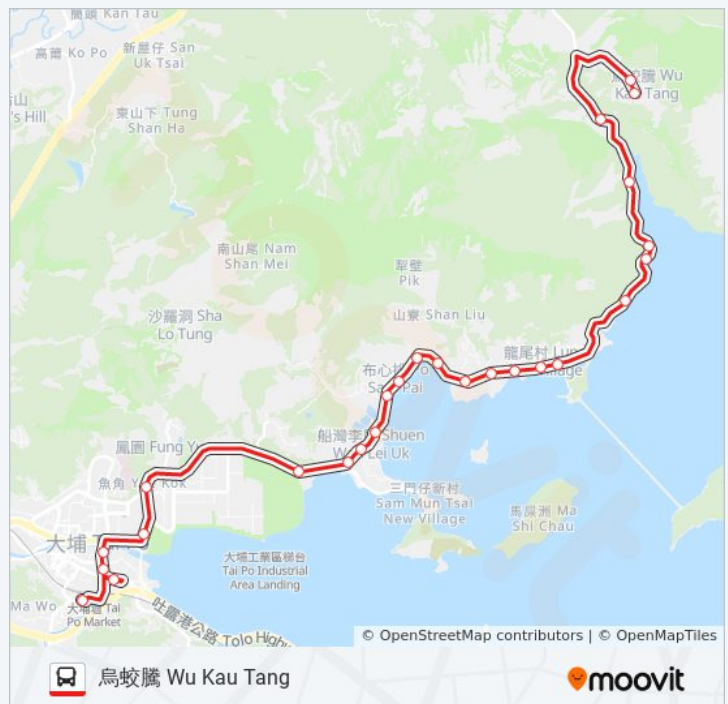

巴士275R的服務時間表

往烏蛟騰 Wu Kau Tang方向的時間表

星期日	07:30 - 18:00
星期一	無服務
星期二	無服務
星期三	無服務
星期四	無服務
星期五	無服務
星期六	無服務

巴士275R的資訊

方向: 烏蛟騰 Wu Kau Tang

站點數量: 26

行車時間: 69 分

途經車站: