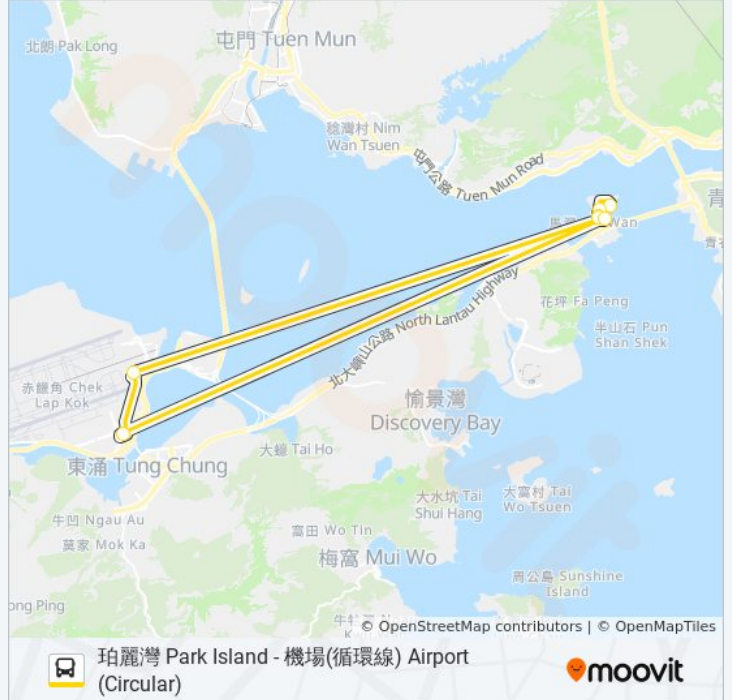

NR334

珀麗灣 Park Island - 機場(循環線) Airport (Circular)

下載應用程式

巴士NR334((珀麗灣 Park Island - 機場(循環線) Airport (Circular)))僅有一條行車路線。工作日的服務時間為：

(1) 機場(循環線) Airport (Circular): 00:00 - 23:30

使用Moovit找到巴士NR334離你最近的站點，以及巴士NR334下班車的到站時間。

港珠澳大橋香港口岸 Hzmb Hong Kong Port

沙灘廣場 Beach Commercial Complex

基慧小學 Kei Wai Primary School

田寮新村 Tin Liu New Village

珀麗灣巴士總站 Park Island B/T

巴士NR334的服務時間表

往機場(循環線) Airport (Circular)方向的時間表

星期日	00:00 - 23:30
星期一	00:00 - 23:30
星期二	00:00 - 23:30
星期三	00:00 - 23:30
星期四	00:00 - 23:30
星期五	00:00 - 23:30
星期六	00:00 - 23:30

巴士NR334的資訊

方向: 機場(循環線) Airport (Circular)

站點數量: 10

行車時間: 57 分

途經車站:

你可以在moovitapp.com下載巴士NR334的PDF服務時間表和線路圖。使用 [Moovit 應用程式](#) 查詢香港的巴士到站時間、列車時刻表以及公共交通出行指南。

[關於Moovit](#) · [MaaS解決方案](#) · [城市列表](#) · [Moovit社群](#)