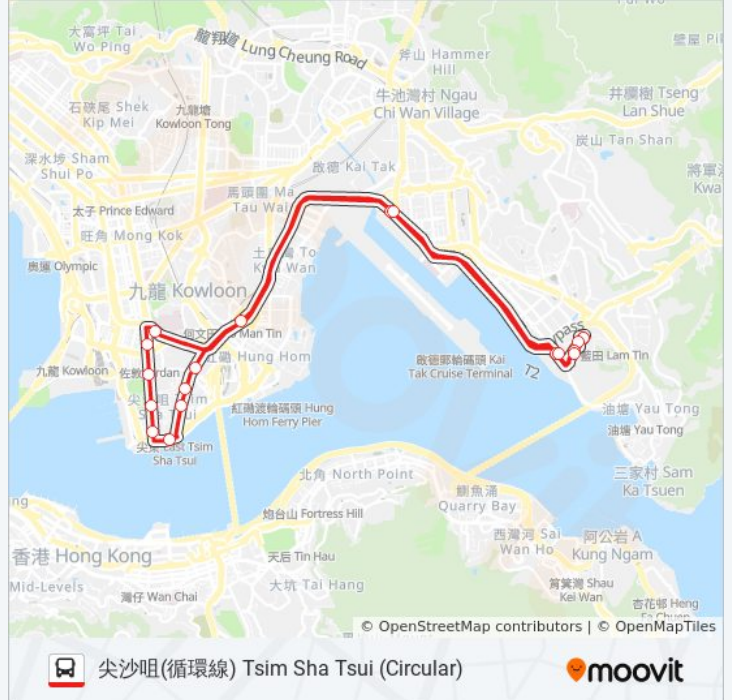

高嶺道(下) Ko Ling Road (Lower)

高嶺道(上) Ko Ling Road (Upper)

你可以在moovitapp.com下載巴士219X的PDF服務時間表和線路圖。使用 [Moovit 應用程式](#) 查詢香港的巴士到站時間、列車時刻表以及公共交通出行指南。

[關於Moovit](#) · [MaaS解決方案](#) · [城市列表](#) · [Moovit社群](#)

© 2024 Moovit - 保留所有權利

查看實時到站時間