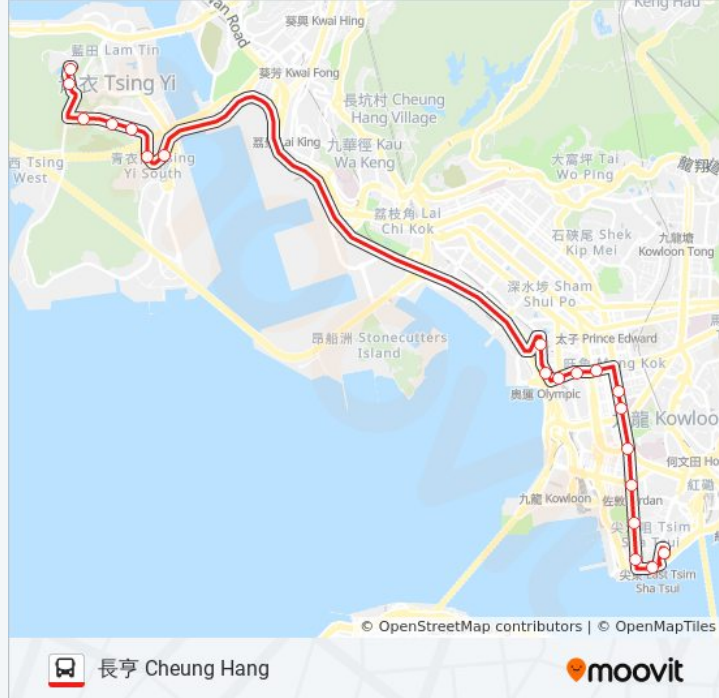

巴士242X的資訊

方向: 青衣(長亨邨) Tsing Yi (Cheung Hang Estate)

站點數量: 20

行車時間: 50 分

途經車站:

青華苑 Cheung Wah Court

曉峰園 Mount Haven

長亨巴士總站 Cheung Hang B/T