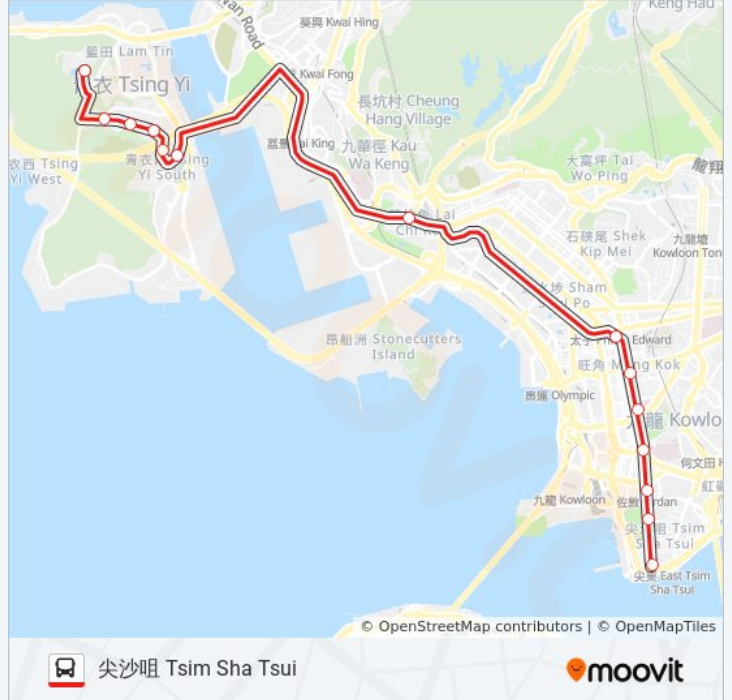

方向: 尖沙咀 Tsim Sha Tsui

14 站

[查看服務時間表](#)

- 長亨巴士總站 Cheung Hang B/T
- 長康邨康順樓 Hong Shun House Cheung Hong Estate
- 青盛苑 Ching Shing Court
- 長青巴士總站 Cheung Ching Bus Terminus
- 長青邨青槐樓 Ching Wai House Cheung Ching Estate
- 長青邨青桃樓 Ching Tao House Cheung Ching Estate
- 美孚轉車站 Mei Foo Bbi
- 鴉蘭街 Arran Street
- 旺角奶路臣街 Nelson Street Mong Kok
- 油麻地碧街 Pitt Street Yau MA Tei
- 加士居道 Gascoigne Road
- 尖沙咀德成街 Tak Shing Street Tsim Sha Tsui
- 金巴利道 Kimberly Road
- 尖沙咀轉車站 - 中間道 Tsim Sha Tsui Bbi - Middle Road

方向: 青衣(長亨邨) Tsing Yi (Cheung Hang Estate)

20 站

[查看服務時間表](#)

尖沙咀東(麼地道) Tsim Sha Tsui East (Mody Road)

尖東站 East Tsim Sha Tsui Station

中間道 Middle Road

金巴利道 Kimberley Road

油麻地寶靈街 Bowring Street Yau MA Tei