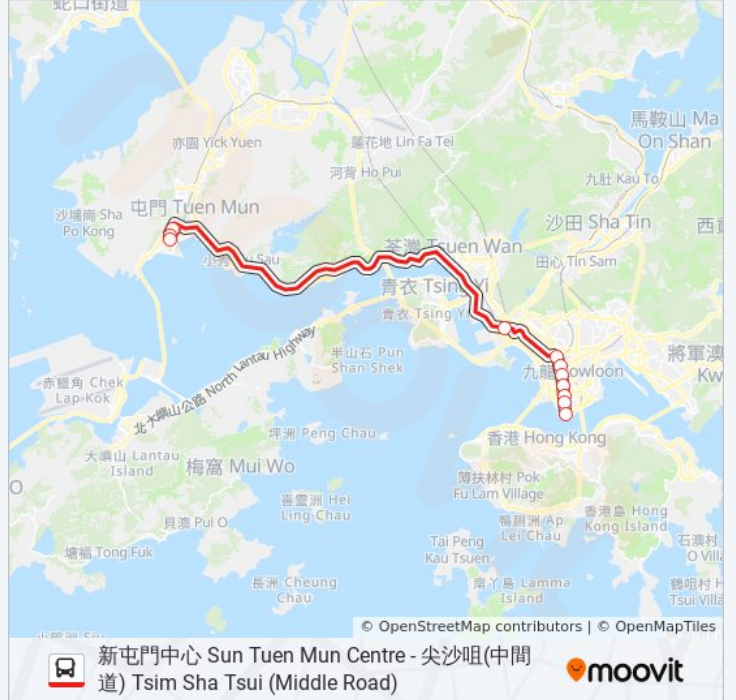

你可以在moovitapp.com下載巴士259C的PDF服務時間表和線路圖。使用 [Moovit 應用程式](#) 查詢香港的巴士到站時間、列車時刻表以及公共交通出行指南。

[關於Moovit](#) · [MaaS解決方案](#) · [城市列表](#) · [Moovit社群](#)

© 2024 Moovit - 保留所有權利

查看實時到站時間