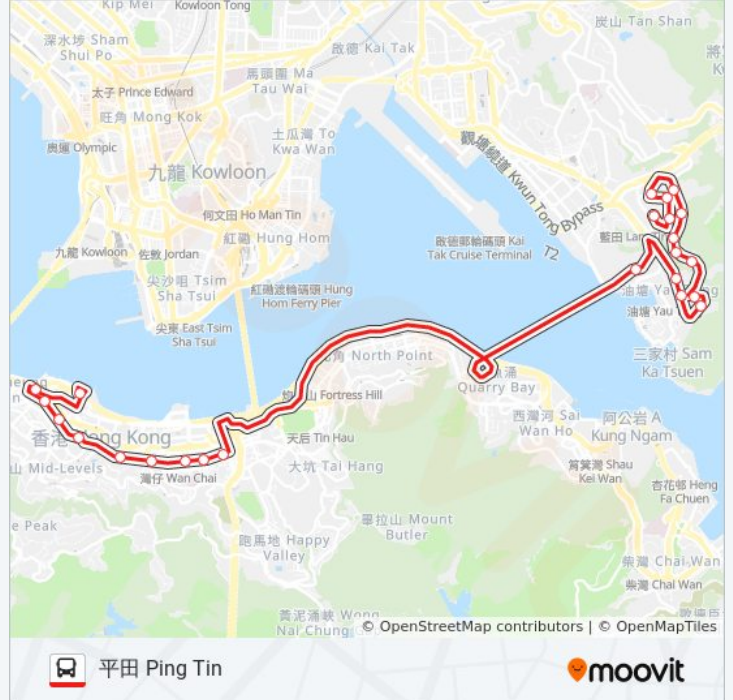

藍田綜合大樓 Lam Tin Complex

平真樓 Ping Chun House

平田總站 Ping Tin Bus Terminus

你可以在moovitapp.com下載巴士603P的PDF服務時間表和線路圖。使用 [Moovit 應用程式](#) 查詢香港的巴士到站時間、列車時刻表以及公共交通出行指南。

[關於Moovit](#) · [MaaS解決方案](#) · [城市列表](#) · [Moovit社群](#)

© 2024 Moovit - 保留所有權利

查看實時到站時間