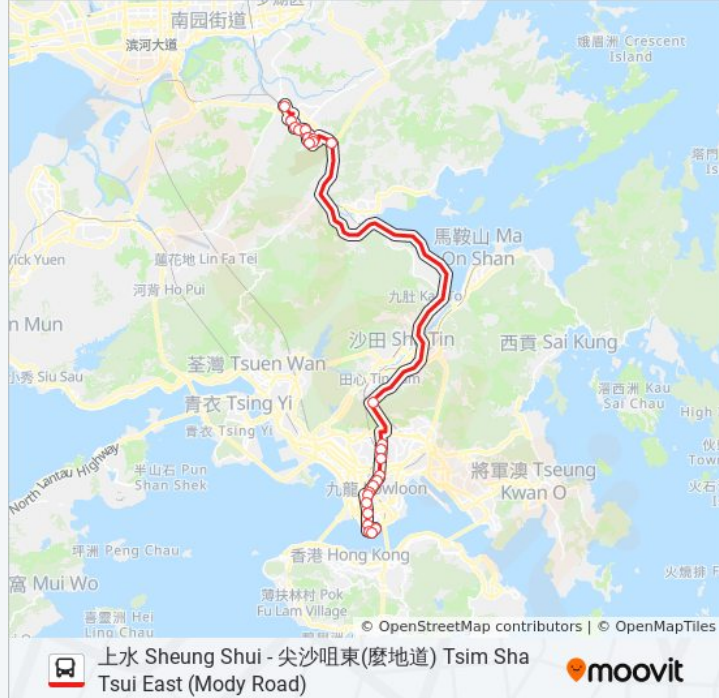

廣華醫院 Kwong Wah Hospital

油麻地消防局 Yau MA Tei Fire Station

加士居道 Gascoigne Road

尖沙咀德成街 Tak Shing Street Tsim Sha Tsui

金馬倫道 Cameron Road

尖沙咀轉車站 - 中間道 Tsim Sha Tsui Bbi - Middle Road

尖東站 East Tsim Sha Tsui Station

尖沙咀東(麼地道) Tsim Sha Tsui East (Mody Road)

你可以在moovitapp.com下載巴士270A的PDF服務時間表和線路圖。使用 [Moovit 應用程式](#) 查詢香港的巴士到站時間、列車時刻表以及公共交通出行指南。

[關於Moovit](#) · [MaaS解決方案](#) · [城市列表](#) · [Moovit社群](#)

© 2024 Moovit - 保留所有權利

查看實時到站時間