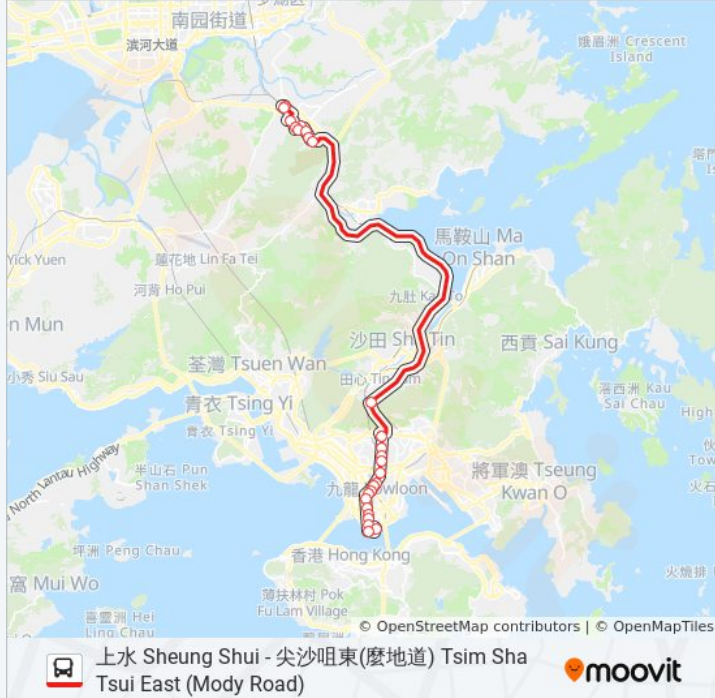

途經車站:

基新中學 Kei San Secondary School

粉嶺置福圍 Chi Fuk Circuit Fanling

嘉盛苑 Ka Shing Court

華慧園 Glamour Garden

上水站 Sheung Shui Station

上水總站 Sheung Shui B/T

方向: 尖沙咀東(麼地道) Tsim Sha Tsui East (Mody Road)