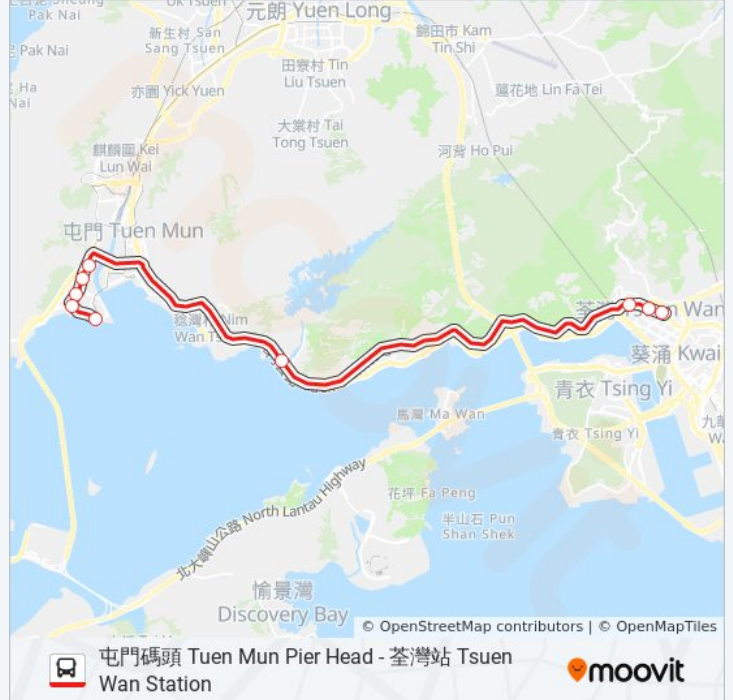

行車時間: 42 分

途經車站:

方向: 荃灣站(悅湖山莊開) Tsuen Wan Stn (From Yuet Wu Villa)

8 站
[查看服務時間表](#)

- 悅湖山莊 Yuet Wu Villa
- 兆山苑椰景閣 Yeh King House Siu Shan Court
- 新屯門中心 Sun Tuen Mun Centre
- 龍門站 Lung Mun Station
- 屯門公路轉車站 Tuen Mun Road Interchange
- 荃景圍天橋 Tsuen King Circuit Flyover
- 愉景新城 Discovery Park
- 荃灣站總站 Tsuen Wan Station B/T