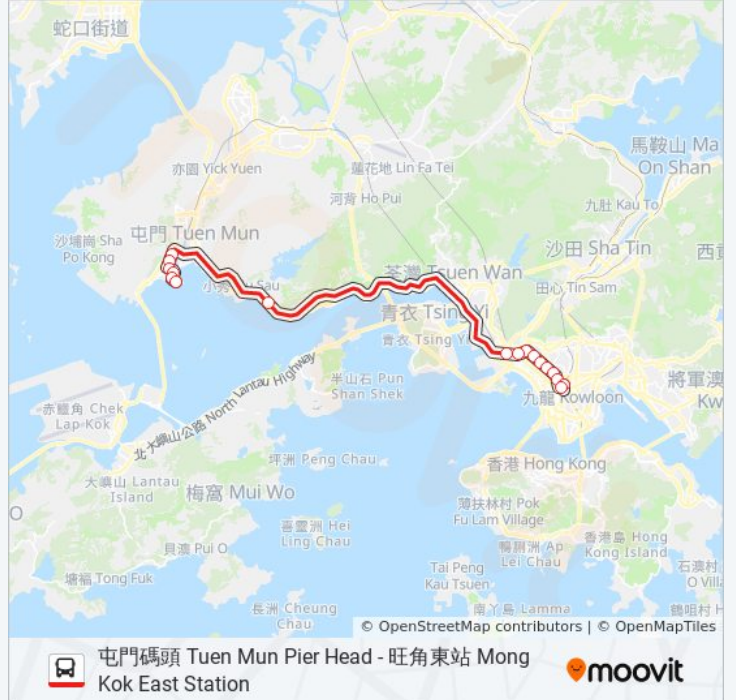

你可以在moovitapp.com下載巴士59X的PDF服務時間表和線路圖。使用 [Moovit 應用程式](#) 查詢香港的巴士到站時間、列車時刻表以及公共交通出行指南。

[關於Moovit](#) · [MaaS解決方案](#) · [城市列表](#) · [Moovit社群](#)

© 2024 Moovit - 保留所有權利

查看實時到站時間