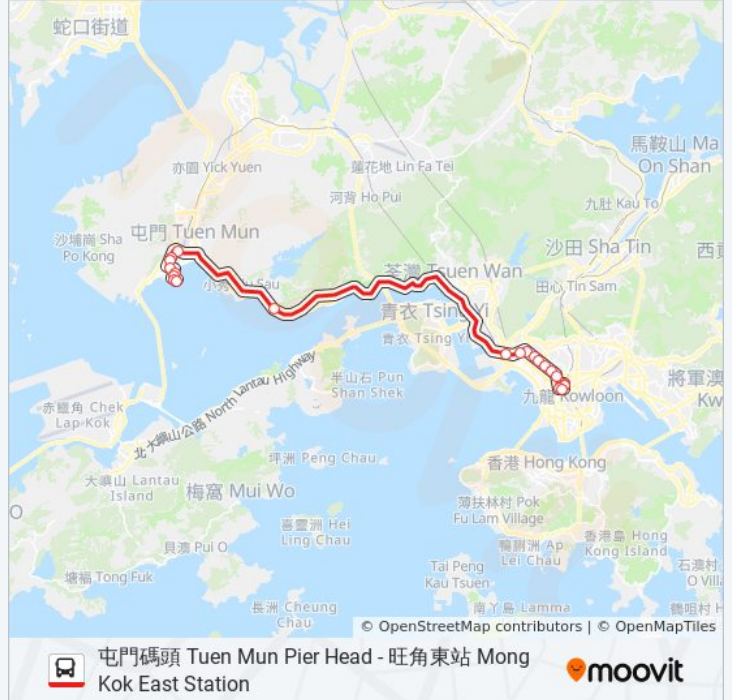

方向: 屯門碼頭 Tuen Mun Pier Head

21 站

[查看服務時間表](#)

旺角東站 Mong Kok East Station
聯運街 Luen Wan Street
旺角站 Mong Kok Station
旺角快富街 Fife Street Mong Kok
太子站 Prince Edward Station
深水埗黃竹街 Wong Chuk Street
深水埗欽州街 Yen Chow Street Sham Shui Po
怡閣苑 Yee Kok Court
長沙灣遊樂場 Cheung Sha Wan Playground
長沙灣興華街 Hing Wah Street Cheung Sha Wan
荔枝角站 Lai Chi Kok Station
美孚轉車站 Mei Foo Bbi
屯門公路轉車站 Tuen Mun Road Interchange
龍逸邨 Lung Yat Estate
富健花園 Glorious Garden
新屯門中心 Sun Tuen Mun Centre
蝴蝶灣體育館 Butterfly Beach Sports Centre
湖景邨湖翠樓 Wu Tsui House Wu King Estate
湖景邨湖畔樓 Wu Boon House Wu King Estate
屯門碼頭(兆禧苑) Tuen Mun Pier Head (Siu Hei Court)
屯門碼頭總站 Tuen Mun Pier Head B/T

巴士59X的服務時間表

往屯門碼頭 Tuen Mun Pier Head方向的時間表

星期日	00:00 - 23:55
星期一	00:10 - 23:53
星期二	00:04 - 23:53
星期三	00:04 - 23:53
星期四	00:04 - 23:53
星期五	00:00 - 23:55
星期六	00:00 - 23:55

巴士59X的資訊

方向: 屯門碼頭 Tuen Mun Pier Head

站點數量: 21

行車時間: 68 分

途經車站:

方向: 旺角東站 Mong Kok East Station

17 站

[查看服務時間表](#)

- 屯門碼頭總站 Tuen Mun Pier Head B/T
- 湖景邨湖畔樓 Wu Boon House Wu King Estate
- 湖景邨湖翠樓 Wu Tsui House Wu King Estate
- 兆山苑椰景閣 Yeh King House Siu Shan Court
- 新屯門中心 Sun Tuen Mun Centre
- 龍門站 Lung Mun Station
- 屯門公路轉車站 Tuen Mun Road Interchange
- 美孚轉車站 Mei Foo Bbi
- 荔枝角站 Lai Chi Kok Station
- 昌華街 Cheung Wah Street
- 元州邨 Un Chau Estate
- 深水埗九江街 Kiu Kiang Street Sham Shui Po
- 深水埗北河街 Pei Ho Street Sham Shui Po
- 楓樹街 Maple Street
- 旺角警署 Mong Kok Police Station
- 旺角道 Mong Kok Road
- 旺角東站 Mong Kok East Station