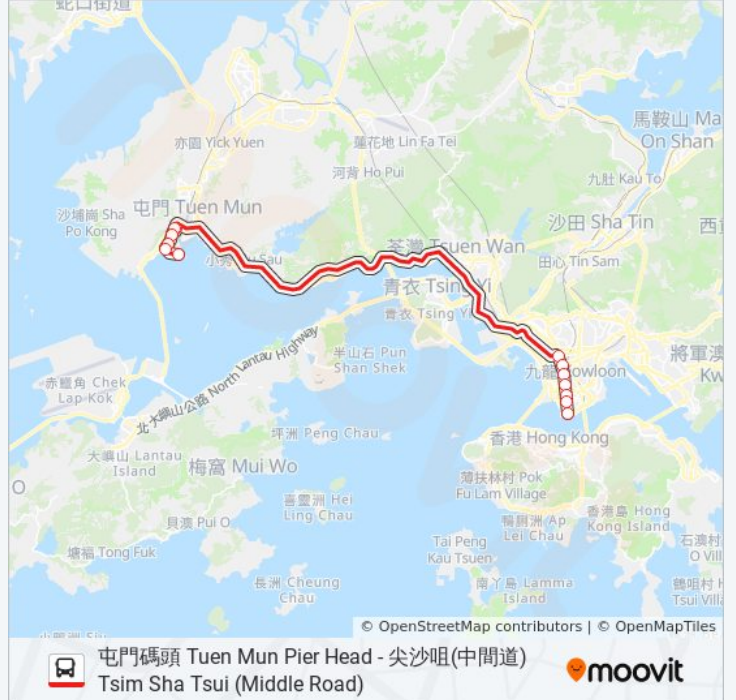

你可以在moovitapp.com下載巴士259B的PDF服務時間表和線路圖。使用 [Moovit 應用程式](#) 查詢香港的巴士到站時間、列車時刻表以及公共交通出行指南。

[關於Moovit](#) · [MaaS解決方案](#) · [城市列表](#) · [Moovit社群](#)

© 2024 Moovit - 保留所有權利

查看實時到站時間