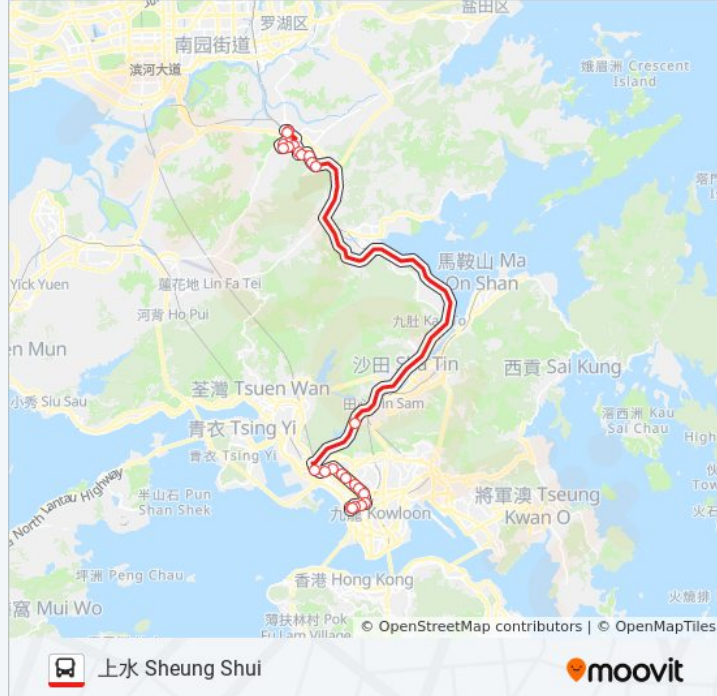

途經車站:

清河邨總站 Ching Ho Estate B/T

曾梅千禧學校 Tsang Mui Millennium School

北區醫院 North District Hospital

上水官立中學 Sheung Shui Government
Secondary School

上水站 Sheung Shui Station

上水總站 Sheung Shui B/T

方向: 奧運站 Olympic Station