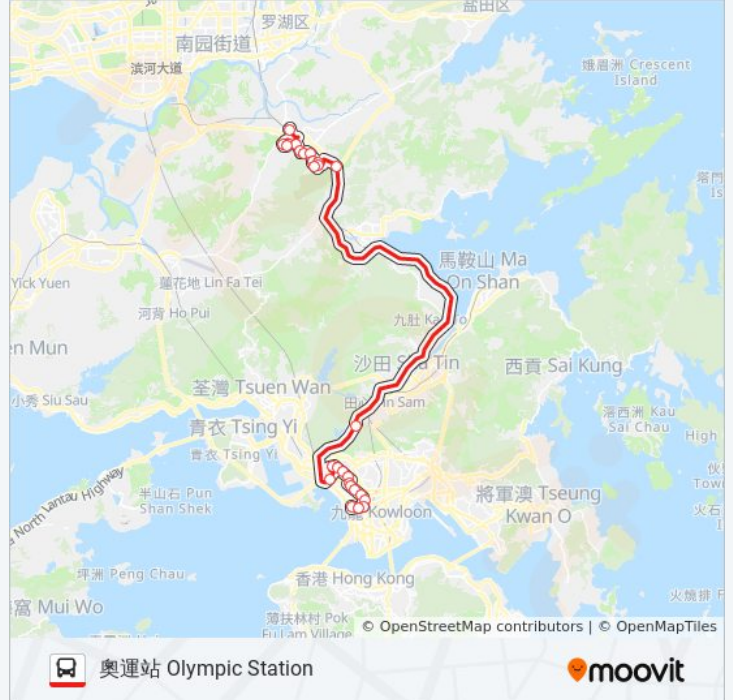

巴士270B的資訊

方向: 奧運站 Olympic Station

站點數量: 28

行車時間: 84 分

途經車站:

長沙灣興華街 Hing Wah Street Cheung Sha Wan

元州邨 Un Chau Estate

九龍工業學校 Kowloon Technical School

基隆街 Ki Lung Street

北河街 Pei Ho Street

石硤尾街 Shek Kip Mei Street

白楊街 Poplar Street

弼街 Bute Street

旺角街市 Mongkok Market Complex

銘基書院 Ming Kei College

奧運站總站 Olympic Station Bus Terminus