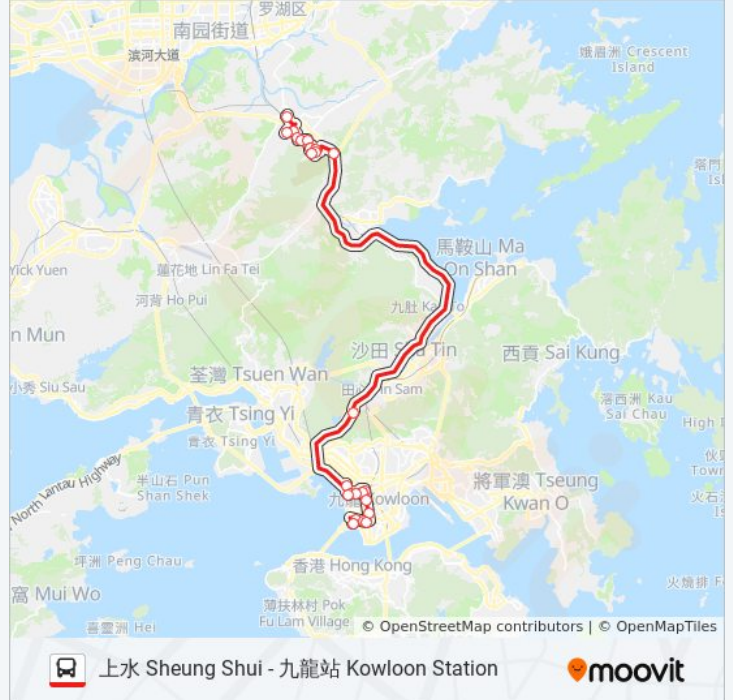

佐敦吳松街 Woosung Street Jordan

佐敦炮台街 Battery Street Jordan

佐敦道柯士甸站 Austin Station Jordan Road

九龍站總站 Kowloon Station Bus Terminus

你可以在moovitapp.com下載巴士270P的PDF服務時間表和線路圖。使用 [Moovit 應用程式](#) 查詢香港的巴士到站時間、列車時刻表以及公共交通出行指南。

[關於Moovit](#) · [MaaS解決方案](#) · [城市列表](#) · [Moovit社群](#)

© 2024 Moovit - 保留所有權利

查看實時到站時間