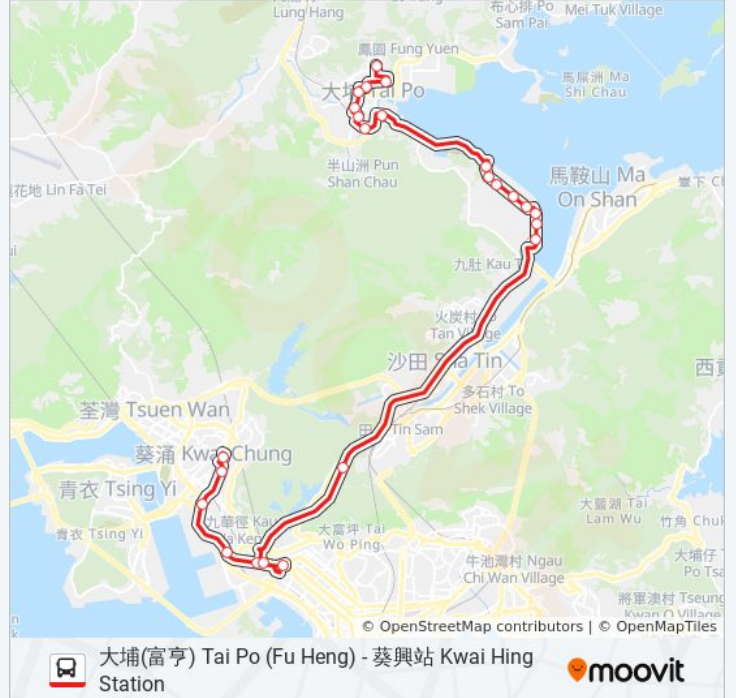

方向: 大埔(富亨) Tai Po (Fu Heng)

24 站

[查看服務時間表](#)

- 葵興站總站 Kwai Hing Station B/T
- 葵芳邨 Kwai Fong Estate
- 葵涌道荔景邨 Lai King Estate Kwai Chung Road
- 葵涌交匯處 Kwai Chung Interchange
- 美孚轉車站 Mei Foo Bbi
- 長沙灣長荔街 Cheung Lai Street Cheung Sha Wan
- 饒宗頤文化館 Jao Tsung-I Academy
- 青沙公路轉車站 Tsing Sha Highway Bus Interchange
- 馬料水公眾碼頭 MA Liu Shui Public Pier
- 水上活動中心 Water Sports Centre
- 香港生物科技研究院 Hong Kong Institute Of Biotechnology
- 科學園(第一期) Science Park (Phase 1)
- 科研路 Fo Yin Road
- 雲滙 St. Martin
- 白石角 Pak Shek Kok
- 白石角變電站 Pak Shek Kok Substation
- 廣福邨 Kwong Fuk Estate
- 運頭塘邨 Wan Tau Tong Estate
- 大埔墟街市 Tai Po Hui Market
- 大埔寶鄉街 Po Heung Street Tai Po

巴士272P的服務時間表

往大埔(富亨) Tai Po (Fu Heng)方向的時間表

星期日	無服務
星期一	07:50 - 18:05
星期二	07:50 - 18:05
星期三	07:50 - 18:05
星期四	07:50 - 18:05
星期五	無服務
星期六	無服務

巴士272P的資訊

方向: 大埔(富亨) Tai Po (Fu Heng)

站點數量: 24

行車時間: 71 分

途經車站:

大埔安祥路 on Cheung Road Tai Po

大埔中心總站 Tai Po Central B/T

怡雅苑 Yee Nga Court

富亨總站 Fu Heng B/T

方向: 葵興站 Kwai Hing Station

27 站

[查看服務時間表](#)

富亨總站 Fu Heng B/T