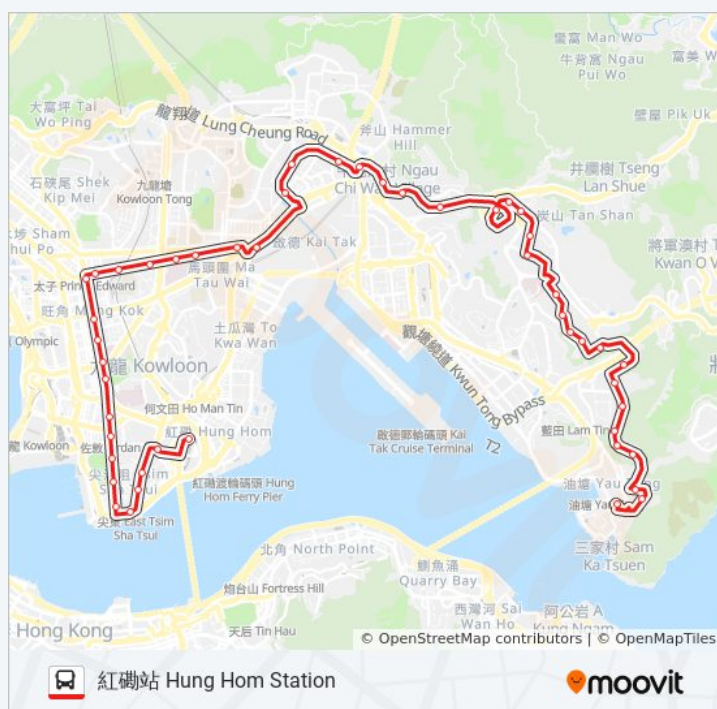

巴士N216的服務時間表

往紅磡站 Hung Hom Station 方向的時間表

星期日	00:05 - 05:40
星期一	00:05 - 05:40
星期二	00:05 - 05:40
星期三	00:05 - 05:40
星期四	00:05 - 05:40
星期五	00:05 - 05:40
星期六	00:05 - 05:40

巴士N216的資訊

方向: 紅磡站 Hung Hom Station

站點數量: 48

行車時間: 60 分

途經車站:

四美街 Sze Mei Street

彩虹道遊樂場 Choi Hung Road Playgruond

新蒲崗寧遠街 Ning Yuen Street San Po Kong

九龍城轉車站 – 富豪東方酒店 Kowloon City Bbi -
Regal Oriental Hotel

侯王道 Hau Wong Road

喇沙利道 La Salle Road