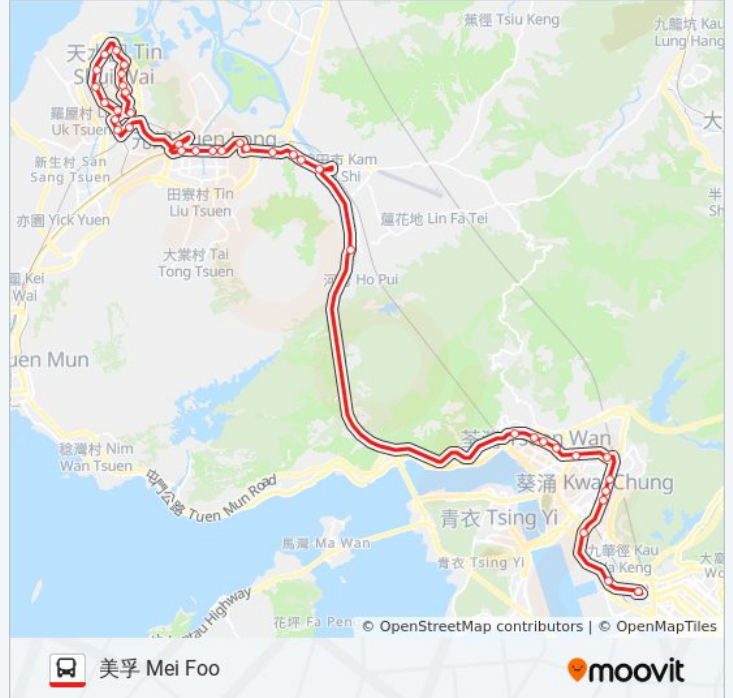

天耀邨耀盛樓 Yiu Shing House Tin Yiu Estate

天耀邨耀民樓 Yiu Man House Tin Yiu Estate

天祐苑 Tin Yau Court

鳳池村 Fung Chi Tsuen

水邊圍邨 Shui Pin Wai Estate

元朗廣場 Yuen Long Plaza

元朗同樂街 Tung LOK Street Yuen Long

元朗谷亭街 Kuk Ting Street Yuen Long

形點 II Yoho Mall II

形點 I Yoho Mall I

東成里 Tung Shing Lei

凹頭 Au Tau

下高埔村 Ha Ko Po Tsuen

高埔村 Ko Po Tsuen

大欖隧道 Tai Lam Tunnel

荃景圍天橋 Tsuen King Circuit Flyover

愉景新城 Discovery Park

荃灣站 Tsuen Wan Station

眾安街 Chung on Street

大窩口站 Tai Wo Hau Station

昌榮路迴旋處 Cheung Wing Road Gyratory

葵俊苑 Kwai Chun Court

新葵興花園 Sun Kwai Hing Gardens

葵芳邨 Kwai Fong Estate

葵涌道荔景邨 Lai King Estate Kwai Chung Road

葵涌交匯處 Kwai Chung Interchange

美孚轉車站 Mei Foo Bbi

美孚巴士總站 Mei Foo Bus Terminus

你可以在moovitapp.com下載巴士N269的PDF服務時間表和線路圖。使用 [Moovit 應用程式](#) 查詢香港的巴士到站時間、列車時刻表以及公共交通出行指南。

[關於Moovit](#) • [MaaS解決方案](#) • [城市列表](#) • [Moovit社群](#)

© 2024 Moovit. 保留所有權利。

查看實時到站時間