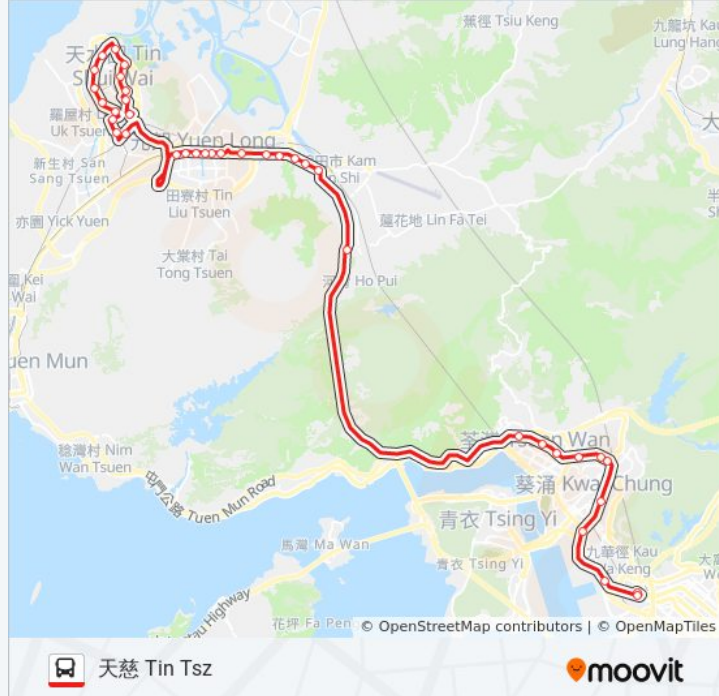

天澤邨 Tin Chak Estate

香港濕地公園 Hong Kong Wetland Park

慧景軒 Vianni Cove

香港青年協會李兆基書院 Hkfyg Lee Shau Kee College

美湖居 Maywood Court

景湖居 Kenswood Court

天慈總站 Tin Tsz B/T

方向: 美孚 Mei Foo