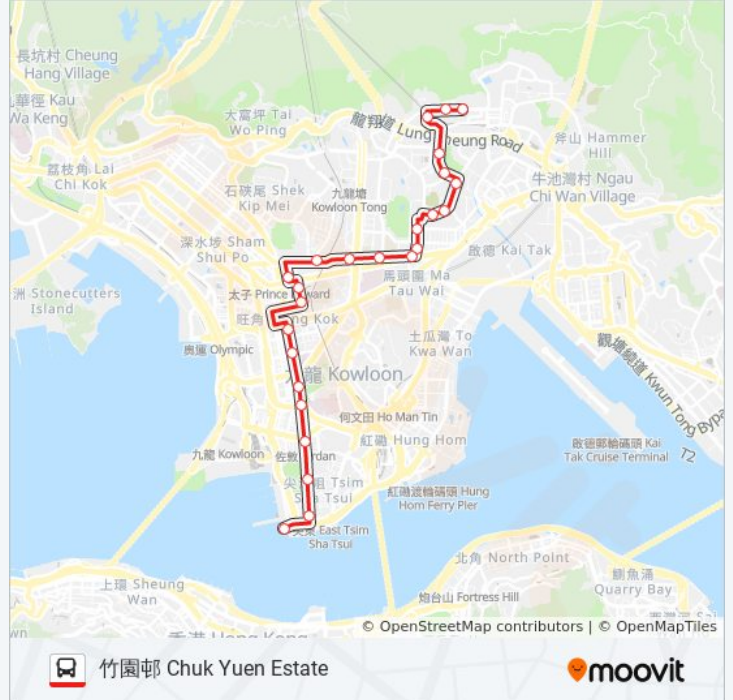

美東樓 Mei Tung House

摩士露天劇場 Morse Park Open-Air Theatre

康強苑 Hong Keung Court

宏業樓 Wang Yip House

天宏苑 Tin Wang Court

天虹小學 Rainbow Primary School

竹園邨總站 Chuk Yuen Estate B/T

你可以在moovitapp.com下載巴士1的PDF服務時間表和線路圖。使用[Moovit 應用程式](#)查詢香港的巴士到站時間、列車時刻表以及公共交通出行指南。

[關於Moovit](#) · [MaaS解決方案](#) · [城市列表](#) · [Moovit社群](#)

© 2024 Moovit - 保留所有權利

查看實時到站時間