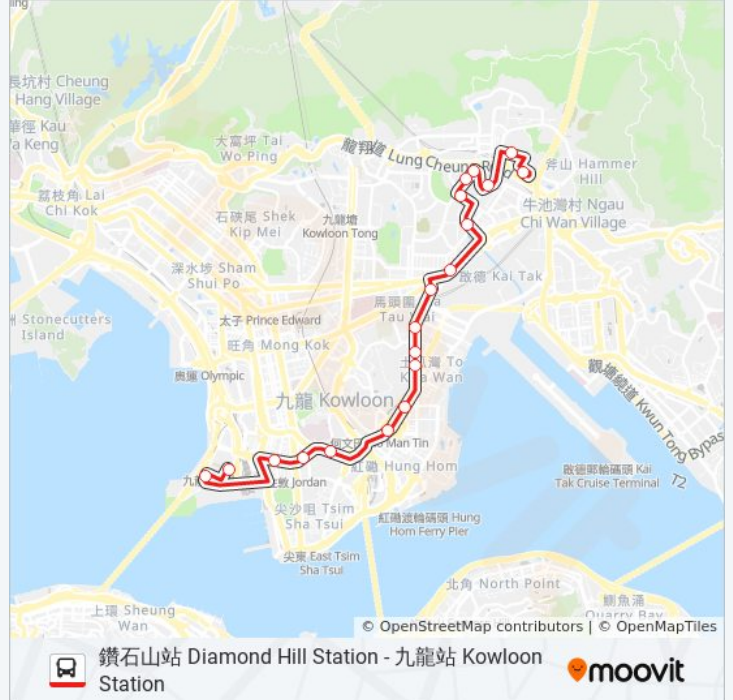

你可以在moovitapp.com下載巴士11的PDF服務時間表和線路圖。使用[Moovit 應用程式](#)查詢香港的巴士到站時間、列車時刻表以及公共交通出行指南。

[關於Moovit](#) · [MaaS解決方案](#) · [城市列表](#) · [Moovit社群](#)

© 2024 Moovit - 保留所有權利

查看實時到站時間