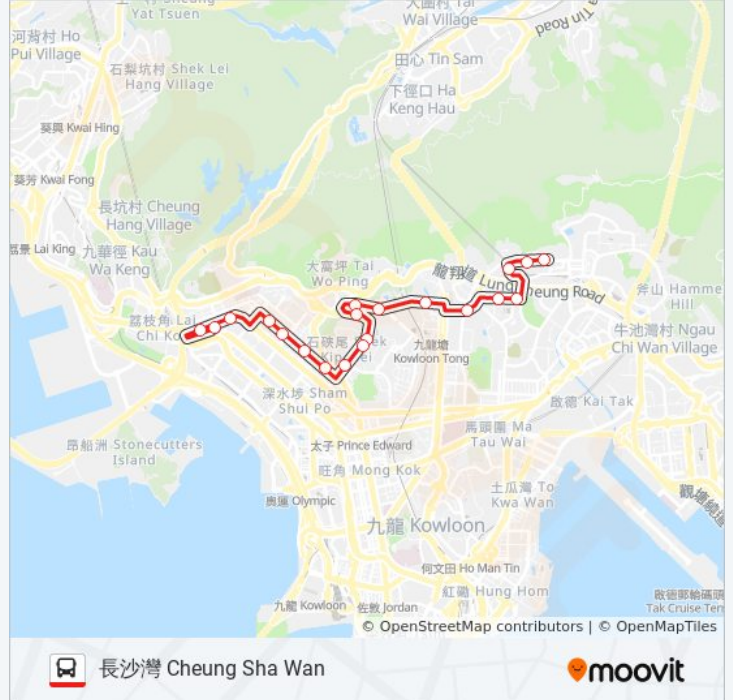

巴士2B((竹園邨 Chuk Yuen Estate))共有2條行車路線。工作日的服務時間為：
(1) 竹園邨 Chuk Yuen Estate: 00:10 - 23:40(2) 長沙灣 Cheung Sha Wan: 05:40 - 23:40
使用Moovit找到巴士2B離你最近的站點，以及巴士2B下班車的到站時間。

方向: 竹園邨 Chuk Yuen Estate

19 站

[查看服務時間表](#)

巴士2B的資訊

方向: 長沙灣 Cheung Sha Wan

站點數量: 20

行車時間: 43 分

途經車站:

長沙灣長荔街 Cheung Lai Street Cheung Sha Wan

長沙灣巴士總站 Cheung Sha Wan Bus Terminus

你可以在moovitapp.com下載巴士2B的PDF服務時間表和線路圖。使用 [Moovit 應用程式](#) 查詢香港的巴士到站時間、列車時刻表以及公共交通出行指南。