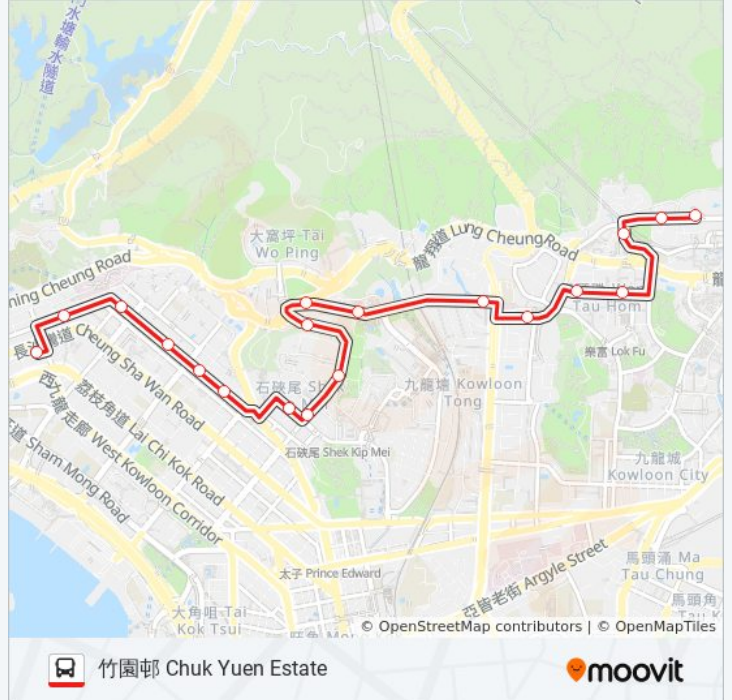

巴士2B的服務時間表

往竹園邨 Chuk Yuen Estate方向的時間表

| | |
|-----|---------------|
| 星期日 | 00:10 - 23:40 |
| 星期一 | 00:10 - 23:40 |
| 星期二 | 00:10 - 23:40 |
| 星期三 | 00:10 - 23:40 |
| 星期四 | 00:10 - 23:40 |
| 星期五 | 00:10 - 23:40 |
| 星期六 | 00:10 - 23:40 |

巴士2B的資訊

方向: 竹園邨 Chuk Yuen Estate

站點數量: 19

行車時間: 38 分

途經車站:

方向: 長沙灣 Cheung Sha Wan

20 站

[查看服務時間表](#)