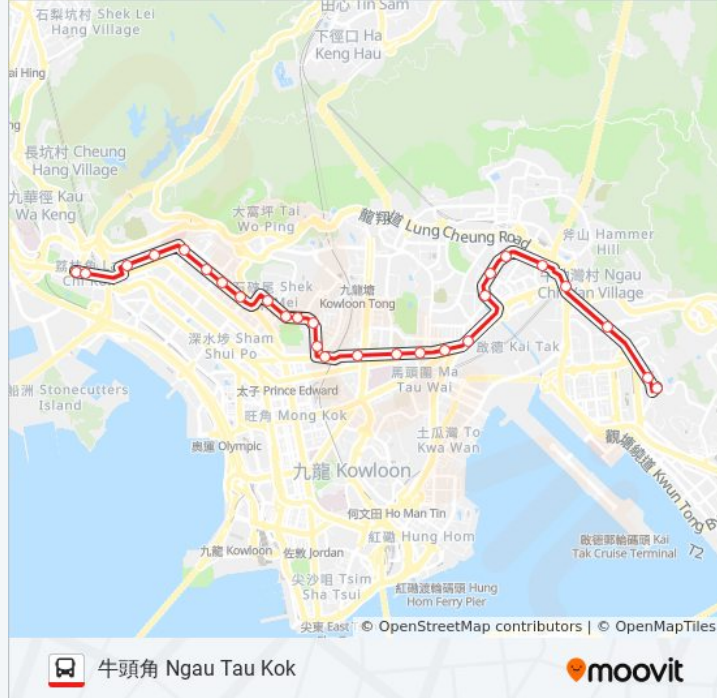

黃大仙警署 Wong Tai Sin Police Station

四美街 Sze Mei Street

彩虹轉車站 – 金碧樓 Choi Hung Bbi - Kam Pik House

啟業邨 Kai Yip Estate

淘大花園 Amoy Gardens

牛頭角總站 Ngau Tau Kok B/T

方向: 美孚 Mei Foo

25 站

[查看服務時間表](#)

牛頭角總站 Ngau Tau Kok B/T

淘大花園 Amoy Gardens

啟業邨 Kai Yip Estate

牛池灣轉車站 – 紅萼樓 Ngau Chi Wan Bbi - Hung Ngok House

四美街 Sze Mei Street

黃大仙警署 Wong Tai Sin Police Station

彩虹道遊樂場 Choi Hung Road Playgruond

新蒲崗寧遠街 Ning Yuen Street San Po Kong

九龍城轉車站 – 富豪東方酒店 Kowloon City Bbi - Regal Oriental Hotel

福佬村道 Fuk Lo Tsun Road

喇沙利道 La Salle Road

聖德肋撒堂 St. Teresa's Church

基堤道 Embankment Road

大坑東遊樂場 Tai Hang Tung Playground

協同中學 Concordia Lutheran School

石硤尾站 Shek Kip Mei Station

石硤尾邨第20座 Block 20 Shek Kip Mei Estate

巴士6D的服務時間表

往美孚 Mei Foo方向的時間表

星期日	00:00 - 23:40
星期一	00:00 - 23:40
星期二	00:00 - 23:40
星期三	00:00 - 23:40
星期四	00:00 - 23:40
星期五	00:00 - 23:40
星期六	00:00 - 23:40

巴士6D的資訊

方向: 美孚 Mei Foo

站點數量: 25

行車時間: 48 分

途經車站: