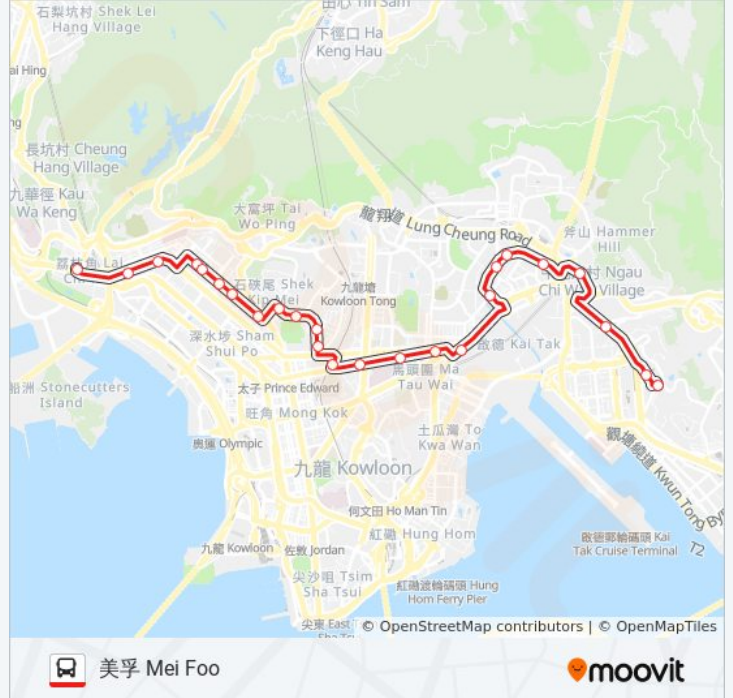

北河街 Pei Ho Street

營盤街 Camp Street

東京街 Tonkin Street

發祥街 Fat Tseung Street

元州商場 Un Chau Shopping Centre

長沙灣徑 Cheung Sha Wan Path

長沙灣長荔街 Cheung Lai Street Cheung Sha Wan

美孚巴士總站 Mei Foo Bus Terminus

你可以在moovitapp.com下載巴士6D的PDF服務時間表和線路圖。使用 [Moovit 應用程式](#) 查詢香港的巴士到站時間、列車時刻表以及公共交通出行指南。

[關於Moovit](#) · [MaaS解決方案](#) · [城市列表](#) · [Moovit社群](#)

© 2024 Moovit - 保留所有權利

查看實時到站時間