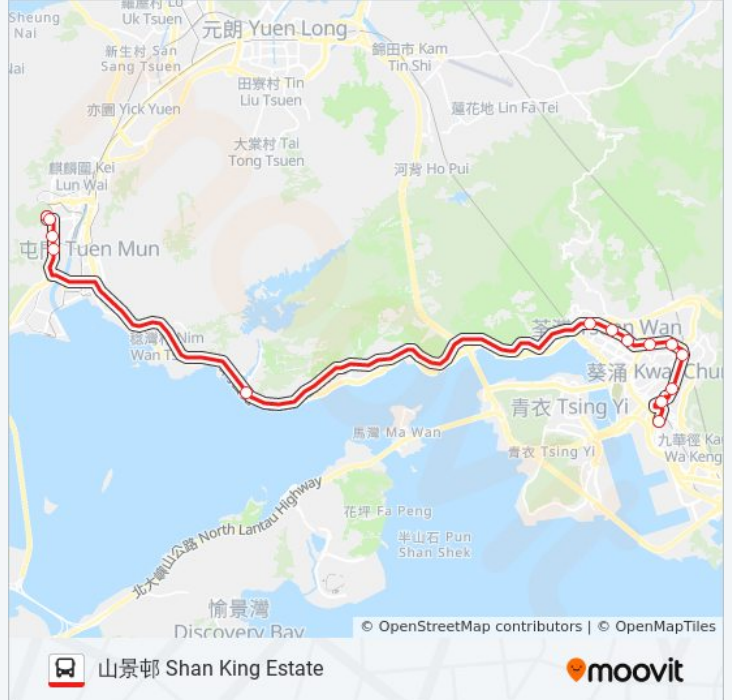

方向: 荔景(北) Lai King (North)

15 站

[查看服務時間表](#)

- 山景總站 Shan King Bus Terminus
- 輕鐵鳴琴站 Lr Ming Kum Stop
- 青雲站 Tsing Wun Station
- 聖彼得堂 St. Peter's Church
- 屯門公路轉車站 Tuen Mun Road Interchange
- 荃景圍天橋 Tsuen King Circuit Flyover
- 愉景新城 Discovery Park
- 荃灣站 Tsuen Wan Station
- 眾安街 Chung on Street
- 大窩口站 Tai Wo Hau Station
- 昌榮路迴旋處 Cheung Wing Road Gyratory
- 葵俊苑 Kwai Chun Court
- 新葵興花園 Sun Kwai Hing Gardens
- 葵芳邨 Kwai Fong Estate
- 荔景北巴士總站 Lai King (North) Bus Terminus

巴士57M的服務時間表

往荔景(北) Lai King (North)方向的時間表

星期日	05:40 - 23:15
星期一	05:40 - 23:15
星期二	05:40 - 23:15
星期三	05:40 - 23:15
星期四	05:40 - 23:15
星期五	05:40 - 23:15
星期六	05:40 - 23:15

巴士57M的資訊

方向: 荔景(北) Lai King (North)

站點數量: 15

行車時間: 45 分

途經車站: