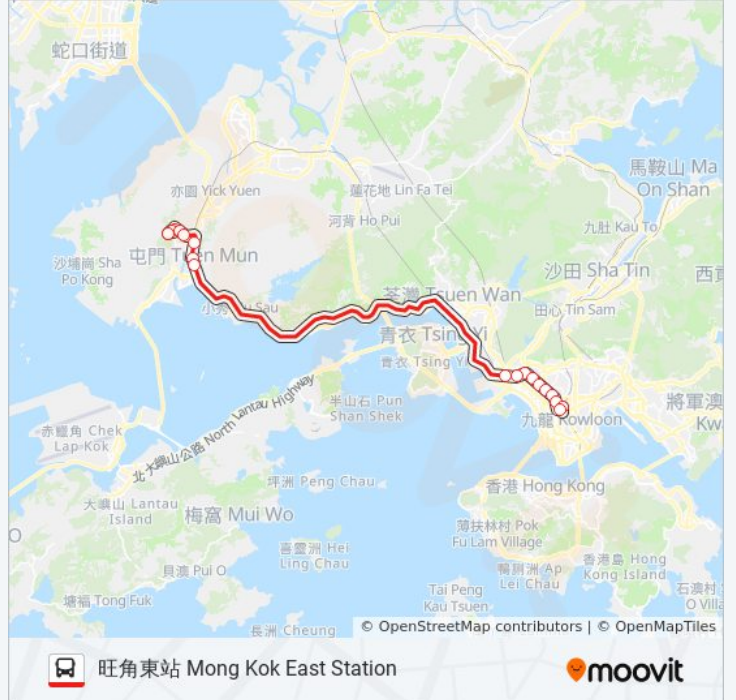

深水埗北河街 Pei Ho Street Sham Shui Po

楓樹街 Maple Street

旺角警署 Mong Kok Police Station

旺角道 Mong Kok Road

旺角東站 Mong Kok East Station

## 巴士58X的服務時間表

往旺角東站 Mong Kok East Station 方向的時間表

星期日	05:30 - 23:30
星期一	05:30 - 23:30
星期二	05:30 - 23:30
星期三	05:30 - 23:30
星期四	05:30 - 23:30
星期五	05:30 - 23:30
星期六	05:30 - 23:30

## 巴士58X的資訊

方向: 旺角東站 Mong Kok East Station

站點數量: 18

行車時間: 60 分

途經車站:

你可以在moovitapp.com下載巴士58X的PDF服務時間表和線路圖。使用 [Moovit 應用程式](#) 查詢香港的巴士到站時間、列車時刻表以及公共交通出行指南。

[關於Moovit](#) · [MaaS解決方案](#) · [城市列表](#) · [Moovit社群](#)