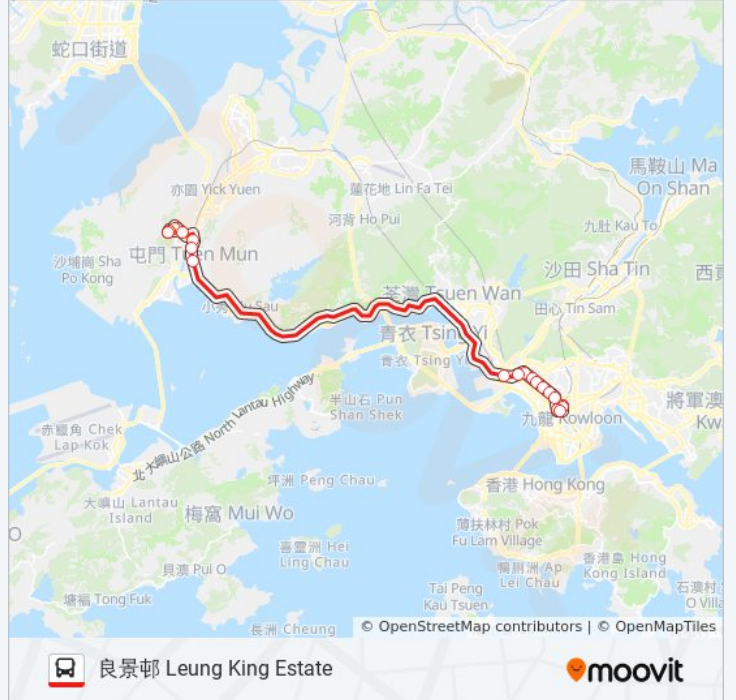

巴士58X的服務時間表

往屯門(良景邨) Tuen Mun (Leung King Estate)方向  
的時間表

星期日	00:15 - 23:40
星期一	00:00 - 23:55
星期二	00:10 - 23:55
星期三	00:10 - 23:55
星期四	00:10 - 23:55
星期五	00:15 - 23:40
星期六	00:15 - 23:40

巴士58X的資訊

方向: 屯門(良景邨) Tuen Mun (Leung King Estate)

站點數量: 20

行車時間: 63 分

途經車站:

## 方向: 旺角東站 Mong Kok East Station

18 站

[查看服務時間表](#)

良景邨總站 Leung King Estate Bus Terminus

兆邦苑 Siu Pong Court

寶田 Po Tin

大興警署 Tai Hing Police Station

青松觀 Tsing Chung Koon