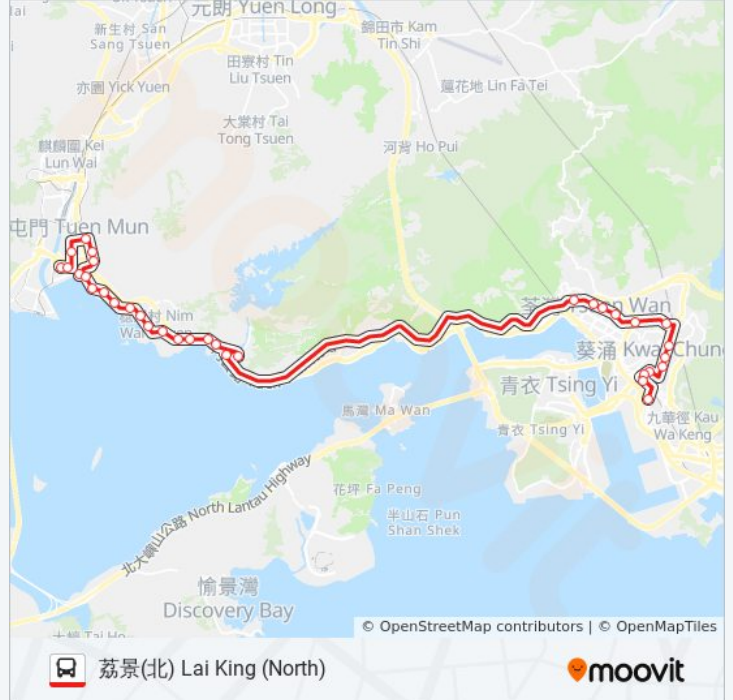

愛琴灣 the Aegean

小欖新村 Siu Lam San Tsuen

小欖村 Siu Lam Tsuen

小欖澄麗路 Ching Lai Road Siu Lam

大欖涌 Tai Lam Chung

屯門公路轉車站 Tuen Mun Road Interchange

荃景圍天橋 Tsuen King Circuit Flyover

愉景新城 Discovery Park

荃灣站 Tsuen Wan Station

眾安街 Chung on Street

大窩口站 Tai Wo Hau Station

昌榮路迴旋處 Cheung Wing Road Gyratory

葵俊苑 Kwai Chun Court

新葵興花園 Sun Kwai Hing Gardens

葵芳邨 Kwai Fong Estate

葵涌廣場 Kwai Chung Plaza

新都會廣場 Metroplaza

葵青劇院 Kwai Tsing Theatre

荔景北巴士總站 Lai King (North) Bus Terminus

你可以在moovitapp.com下載巴士61M的PDF服務時間表和線路圖。使用 [Moovit 應用程式](#) 查詢香港的巴士到站時間、列車時刻表以及公共交通出行指南。

[關於Moovit](#) · [MaaS解決方案](#) · [城市列表](#) · [Moovit社群](#)

© 2024 Moovit - 保留所有權利

查看實時到站時間