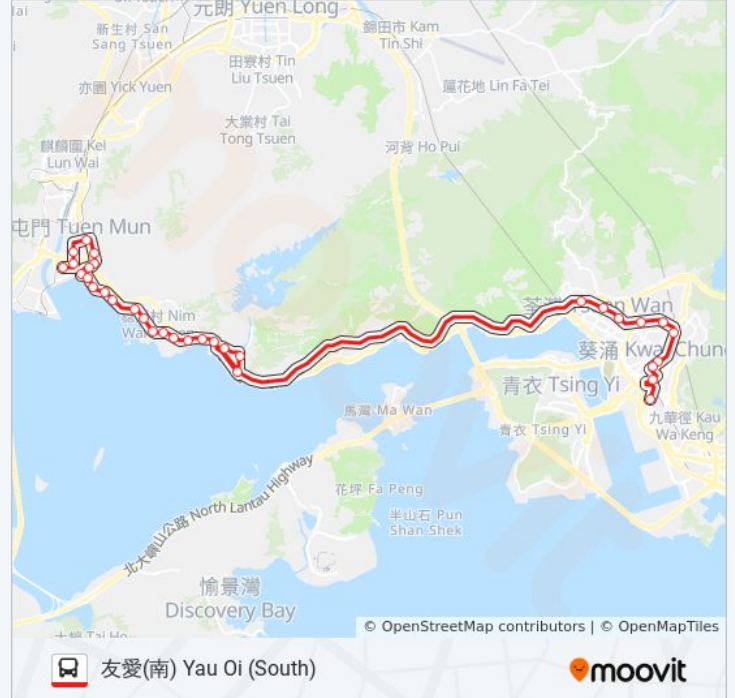

咖啡灣 Cafeteria Beach

碧翠園 Bayview Terrace

青山灣碼頭 Castle Peak Pier

三聖邨 Sam Shing Estate

三聖總站 Sam Shing Bus Terminus

屯門兆麟政府綜合大樓 Tuen Mun Siu Lun Govt. Complex

青善遊樂場 Tsing Sin Playground

置樂花園 Chi LOK Fa Yuen

屯門官立中學 Tuen Mun Government Secondary School

安定邨 on Ting Estate

兆麟苑 Siu Lun Court

友愛(南)總站 Yau Oi (South) B/T

方向: 荔景(北) Lai King (North)

34 站

[查看服務時間表](#)

友愛(南)總站 Yau Oi (South) B/T

翠寧花園 Tsui Ning Garden

友愛邨 Yau Oi Estate

屯門官立中學 Tuen Mun Government Secondary School

恒順園 Handsome Court

恒豐園 Harvest Garden

三聖總站 Sam Shing Bus Terminus

三聖邨 Sam Shing Estate

青山灣 Castle Peak Beach

海景花園 Seaview Garden

咖啡灣 Cafeteria Beach

黃金泳灘 Golden Beach

香港黃金海岸 Hong Kong Gold Coast

嘉和里村 Kar Wo Lei Tsuen

小秀村 Siu Sau Tsuen

巴士61M的服務時間表

往荔景(北) Lai King (North)方向的時間表

星期日	05:30 - 23:30
星期一	05:30 - 23:30
星期二	05:30 - 23:30
星期三	05:30 - 23:30
星期四	05:30 - 23:30
星期五	05:30 - 23:30
星期六	05:30 - 23:30

巴士61M的資訊

方向: 荔景(北) Lai King (North)

站點數量: 34

行車時間: 64 分

途經車站: