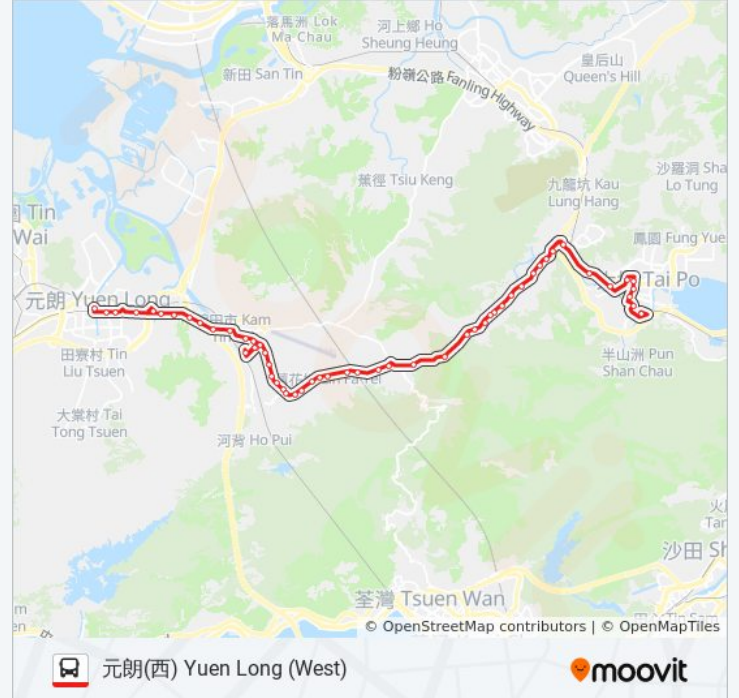

嘉道理農場 Kadoorie Farm

凌雲寺 Ling Wan Temple

上村球場 Sheung Tsuen Playground

上村新村 Sheung Tsuen San Tsuen

謝屋村 Tse Uk Tsuen

黎屋村 Lai Uk Tsuen

蓮花地 Lin Fa Tei

牛徑 Ngau Keng

水盞田 Shui Tsan Tin

八鄉東邊路 Tung Pin Road Pat Heung

元崗村 Yuen Kong Tsuen

大窩村 Tai Wo Tsuen

富銀花園 Full Silver Garden

田心村 Tin Sam Tsuen

石湖塘 Shek Wu Tong

金錢圍 Kam Tsin Wai

八鄉新馬路 San MA Lo Pat Heung

吳家村 Ng Ka Tsuen

沙田坑村 Sha Tin Hang Tsuen

錦上路站 Kam Sheung Road Station

沙田坑 Sha Tin Hang

錦田波地路 Po Tei Road Kam Tin

祠堂村 Tsz Tong Tsuen

蒙養小學 Mung Yeung School

高埔村 Ko Po Tsuen

下高埔村 Ha Ko Po Tsuen

凹頭 Au Tau

東成里 Tung Shing Lei

楊屋村 Yeung Uk Tsuen

博愛醫院 Pok Oi Hospital

形點 Yoho Mall I

又新街 Yau San Street

大棠路 Tai Tong Road