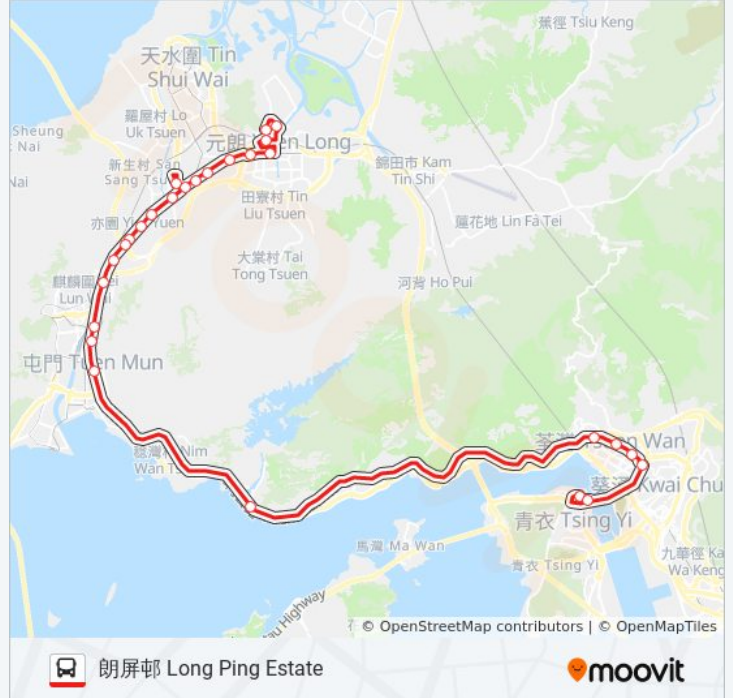

屏山 Ping Shan

朗庭園 Villa by the Park

元朗廣場 Yuen Long Plaza

朗屏邨悅屏樓 Yuet Ping House Long Ping Estate

朗屏邨珠屏樓 Chu Ping House Long Ping Estate

朗屏邨總站 Long Ping Estate Bus Terminus

方向: 青衣站 Tsing Yi Station

30 站

[查看服務時間表](#)

朗屏邨總站 Long Ping Estate Bus Terminus

香港家庭計劃指導會 the Family Planning Association Of Hk

水邊村 Shui Pin Tsuen

元朗公園 Yuen Long Park

朗邊 Long Bin

屏山 Ping Shan

新起村 San Hei Tsuen

灰沙圍 Fui Sha Wai

大道村 Tai Tao Tsuen

洪天路洪福邨 Hung Fuk Estate Hung Tin Road

尚城 Uptown

洪水橋站 Hung Shui Kiu Station

鍾屋村站 Chung Uk Tsuen Station

亦園村 Yick Yuen Tsuen

泥圍 Nai Wai

福亨村 Fuk Hang Tsuen

妙法寺 Miu Fat Buddhist Monastery

藍地站 Lam Tei Station

巴士68A的服務時間表

往青衣站 Tsing Yi Station方向的時間表

星期日	05:20 - 23:40
星期一	05:20 - 23:40
星期二	05:20 - 23:40
星期三	05:20 - 23:40
星期四	05:20 - 23:40
星期五	05:20 - 23:40
星期六	05:20 - 23:40

巴士68A的資訊

方向: 青衣站 Tsing Yi Station

站點數量: 30

行車時間: 67 分

途經車站: